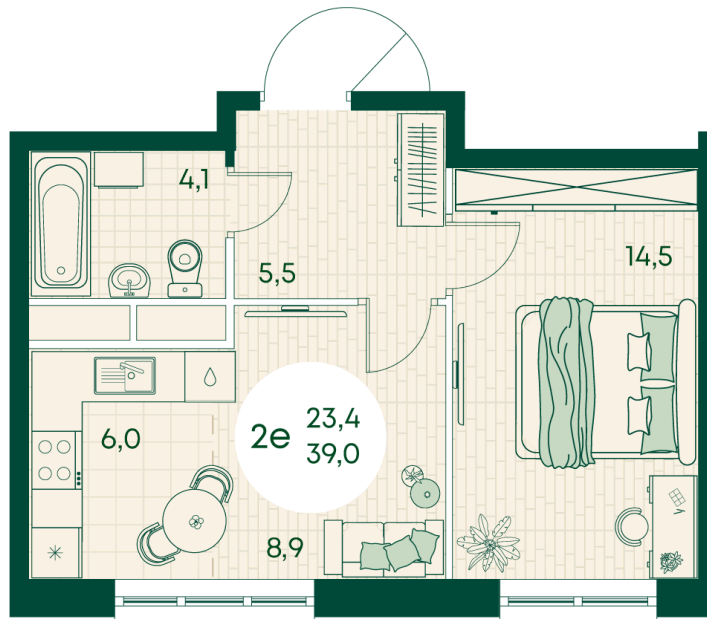

Номер: 606

2 КОМНАТНАЯ 39 м²

Отсканируйте QR-код
и смотрите на сайте
green-apple.ru

Цена по запросу

На улицу

Корпус	Блок 1	Этаж	8
Секция	6	Сдача	4 кв. 2027

время работы

22.10.2024, 21:39

ПН-ВС: 09:00-19:00

Не является публичной офертой, цена может быть скорректирована. Информация взята с сайта «green-apple.ru»

На этаже 8

2 КОМНАТНАЯ 39 м²

время работы

ПН-ВС: 09:00-19:00

22.10.2024, 21:39

Не является публичной офертой, цена может быть скорректирована. Информация взята с сайта «green-apple.ru»