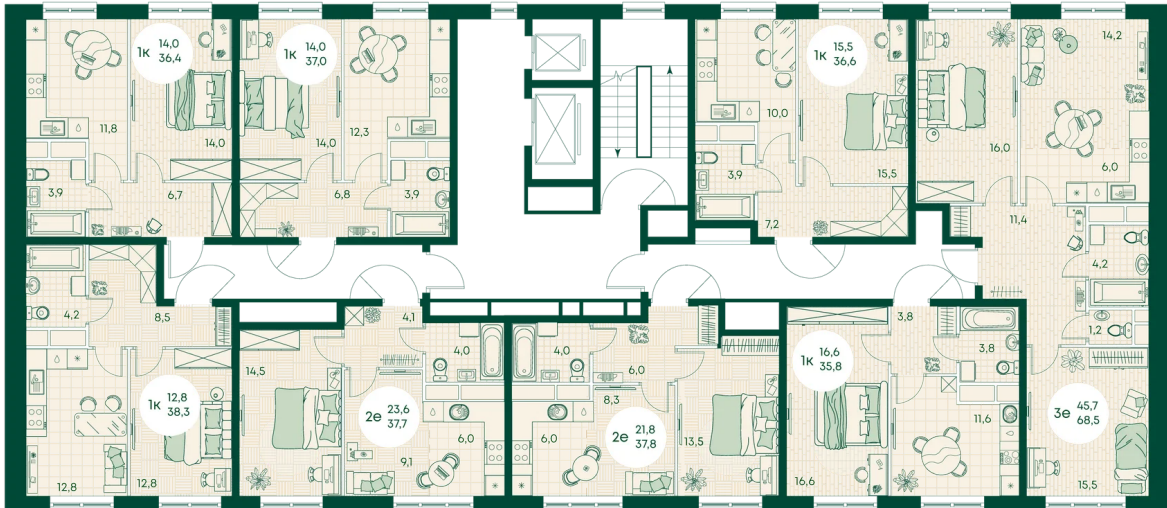

Номер: 606

2 КОМНАТНАЯ 39 м²

Отсканируйте QR-код
и смотрите на сайте
green-apple.ru

Цена по запросу

На улицу

Корпус	Блок 1	Этаж	8
Секция	6	Сдача	4 кв. 2027

время работы

22.10.2024, 21:39

ПН-ВС: 09:00-19:00

Не является публичной офертой, цена может быть скорректирована. Информация взята с сайта «green-apple.ru»

На этаже 8

2 КОМНАТНАЯ 39 м²

время работы

ПН-ВС: 09:00-19:00

22.10.2024, 21:39

Не является публичной офертой, цена может быть скорректирована. Информация взята с сайта «green-apple.ru»