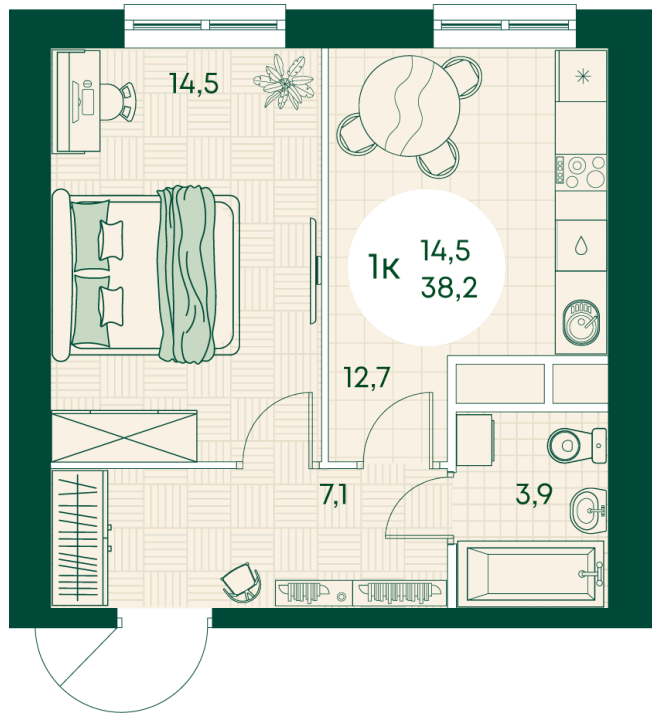

Номер: 544

1 КОМНАТНАЯ 38.2 м²

Отсканируйте QR-код
и смотрите на сайте
green-apple.ru

Цена по запросу

Во двор

Корпус	Блок 1	Этаж	2
Секция	6	Сдача	4 кв. 2027

время работы

22.10.2024, 21:44

ПН-ВС: 09:00-19:00

Не является публичной офертой, цена может быть скорректирована. Информация взята с сайта «green-apple.ru»

На этаже 2

1 КОМНАТНАЯ 38.2 м²

время работы

22.10.2024, 21:44

ПН-ВС: 09:00-19:00

Не является публичной офертой, цена может быть скорректирована. Информация взята с сайта «green-apple.ru»