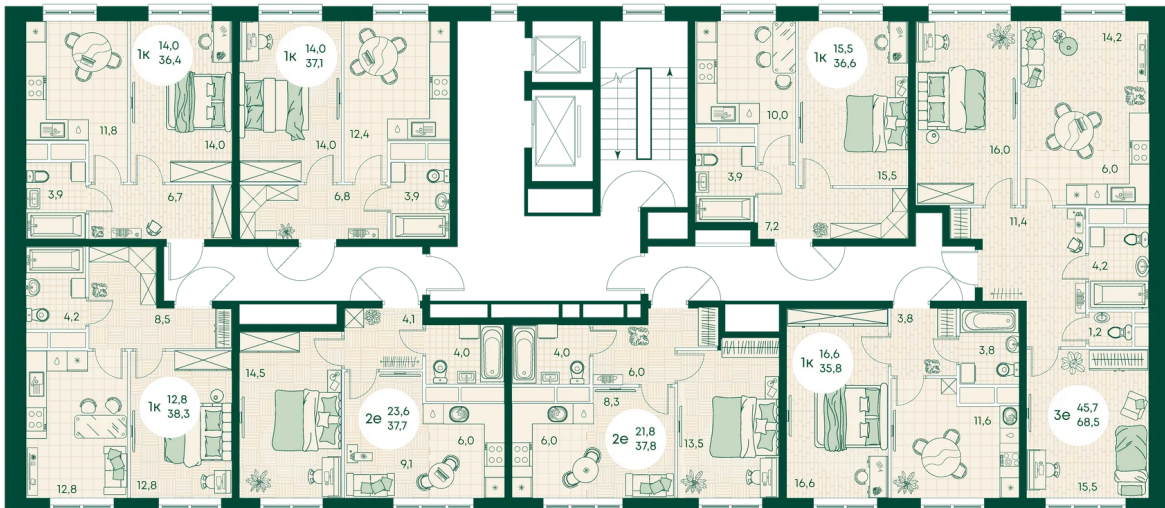

Номер: 544

1 КОМНАТНАЯ 38.2 м²

Отсканируйте QR-код
и смотрите на сайте
green-apple.ru

Цена по запросу

Во двор

Корпус	Блок 1	Этаж	2
Секция	6	Сдача	4 кв. 2027

время работы

22.10.2024, 21:44

ПН-ВС: 09:00-19:00

Не является публичной офертой, цена может быть скорректирована. Информация взята с сайта «green-apple.ru»

На этаже 2

1 КОМНАТНАЯ 38.2 м²

время работы

22.10.2024, 21:44

ПН-ВС: 09:00-19:00

Не является публичной офертой, цена может быть скорректирована. Информация взята с сайта «green-apple.ru»