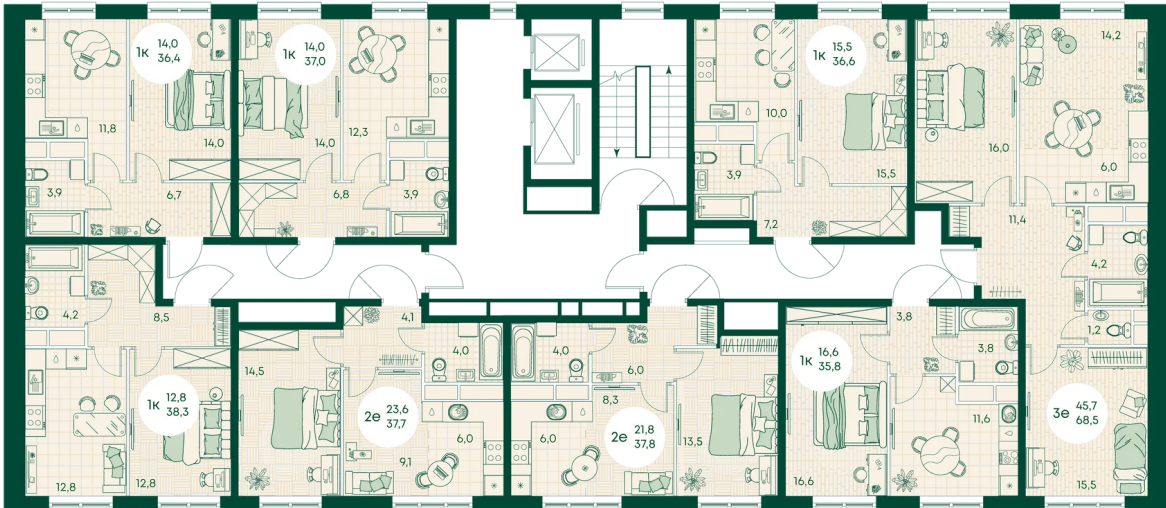

Номер: 660

2 КОМНАТНАЯ 52.1 м²

Отсканируйте QR-код
и смотрите на сайте
green-apple.ru

Цена по запросу

Во двор

На улицу

Корпус	Блок 1	Этаж	13
Секция	6	Сдача	4 кв. 2027

время работы

22.10.2024, 21:47

ПН-ВС: 09:00-19:00

Не является публичной офертой, цена может быть скорректирована. Информация взята с сайта «green-apple.ru»

На этаже 13

2 КОМНАТНАЯ 52.1 м²

время работы

ПН-ВС: 09:00-19:00