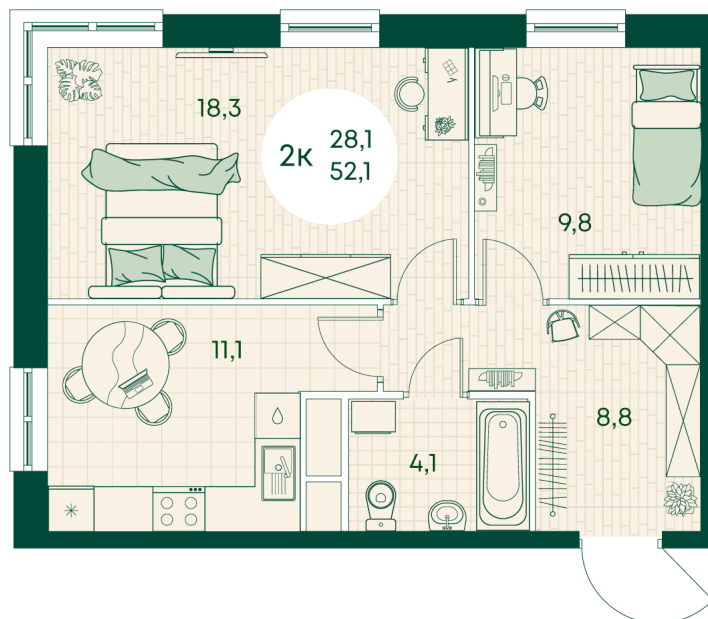

Номер: 660

2 КОМНАТНАЯ 52.1 м²

Отсканируйте QR-код
и смотрите на сайте
green-apple.ru

Цена по запросу

Во двор

На улицу

Корпус	Блок 1	Этаж	13
Секция	6	Сдача	4 кв. 2027

время работы

22.10.2024, 21:47

ПН-ВС: 09:00-19:00

Не является публичной офертой, цена может быть скорректирована. Информация взята с сайта «green-apple.ru»

На этаже 13

2 КОМНАТНАЯ 52.1 м²

время работы

ПН-ВС: 09:00-19:00