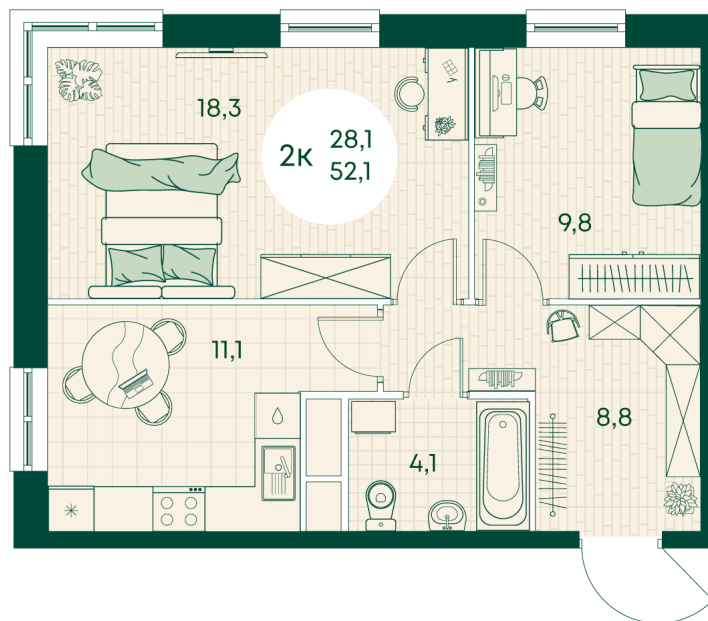

Номер: 650

2 КОМНАТНАЯ 52.1 м²

Отсканируйте QR-код
и смотрите на сайте
green-apple.ru

Цена по запросу

Во двор

На улицу

Корпус	Блок 1	Этаж	12
Секция	6	Сдача	4 кв. 2027

время работы

29.10.2024, 20:22

ПН-ВС: 09:00-19:00

Не является публичной офертой, цена может быть скорректирована. Информация взята с сайта «green-apple.ru»

На этаже 12

2 КОМНАТНАЯ 52.1 м²

время работы

ПН-ВС: 09:00-19:00