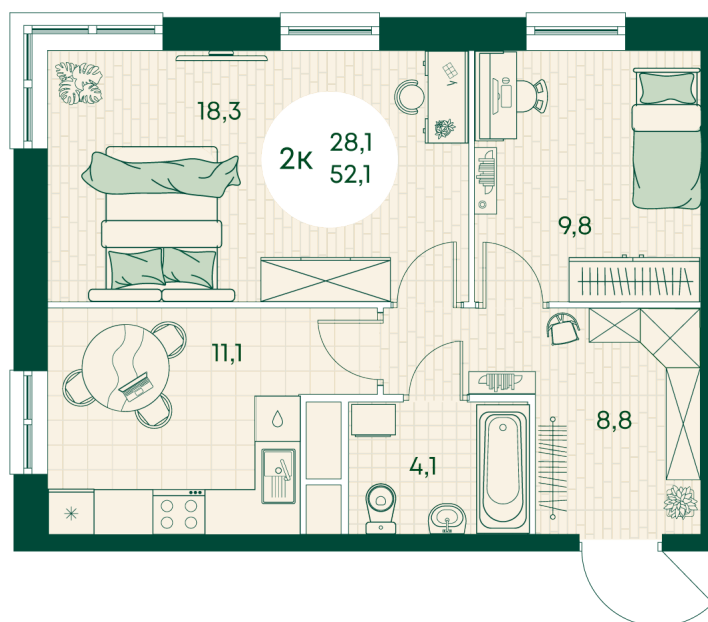

Номер: 650

2 КОМНАТНАЯ 52.1 м²

Отсканируйте QR-код
и смотрите на сайте
green-apple.ru

Цена по запросу

Во двор

На улицу

Корпус	Блок 1	Этаж	12
Секция	6	Сдача	4 кв. 2027

время работы

22.10.2024, 21:50

ПН-ВС: 09:00-19:00

Не является публичной офертой, цена может быть скорректирована. Информация взята с сайта «green-apple.ru»

На этаже 12

2 КОМНАТНАЯ 52.1 м²

время работы

ПН-ВС: 09:00-19:00