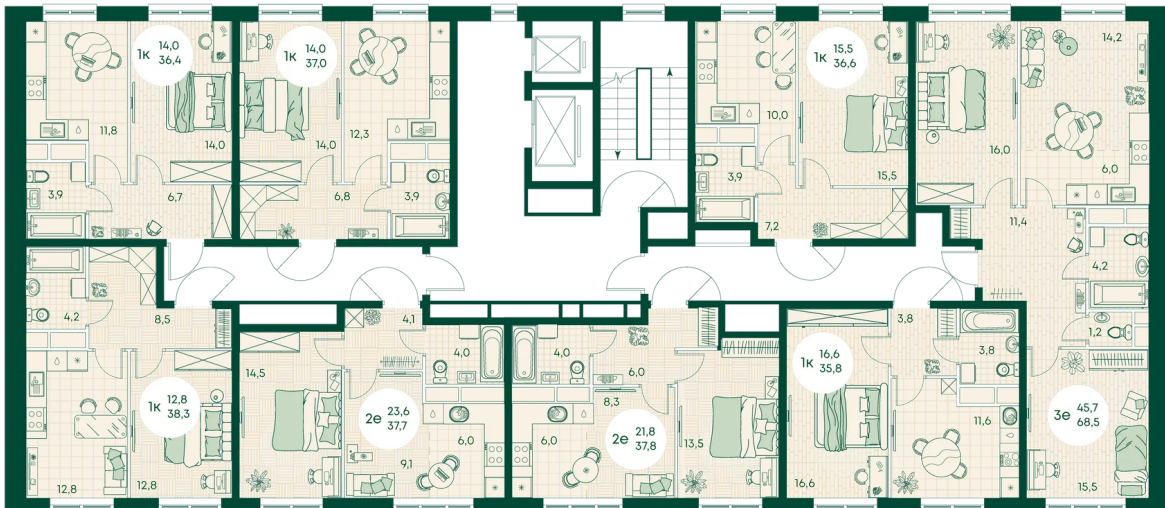

Номер: 650

2 КОМНАТНАЯ 52.1 м²

Отсканируйте QR-код
и смотрите на сайте
green-apple.ru

Цена по запросу

Во двор

На улицу

Корпус	Блок 1	Этаж	12
Секция	6	Сдача	4 кв. 2027

время работы

29.10.2024, 20:22

ПН-ВС: 09:00-19:00

Не является публичной офертой, цена может быть скорректирована. Информация взята с сайта «green-apple.ru»

На этаже 12

2 КОМНАТНАЯ 52.1 м²

время работы

ПН-ВС: 09:00-19:00