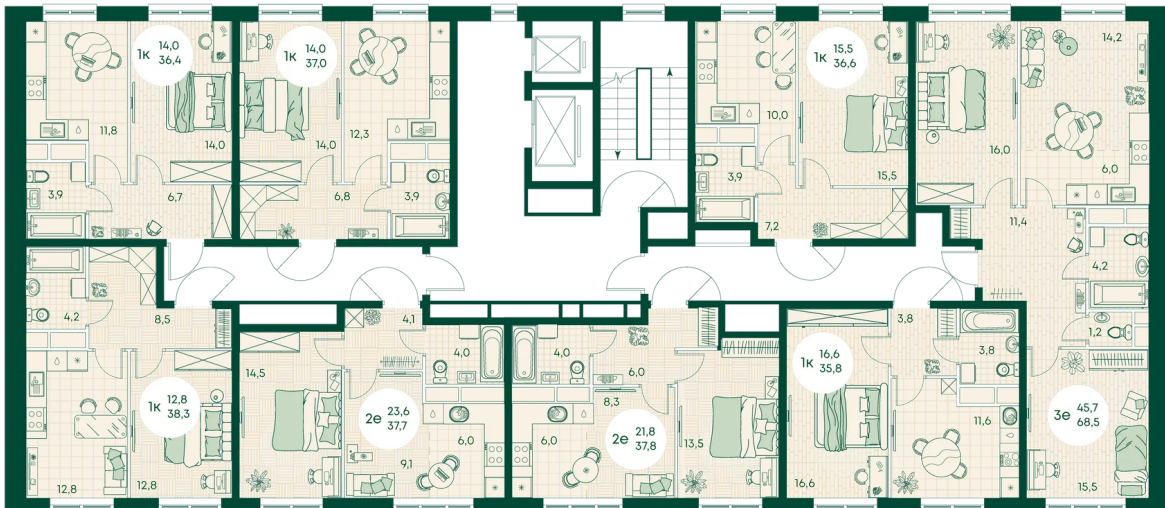

Номер: 650

2 КОМНАТНАЯ 52.1 м²

Отсканируйте QR-код
и смотрите на сайте
green-apple.ru

Цена по запросу

Во двор

На улицу

Корпус	Блок 1	Этаж	12
Секция	6	Сдача	4 кв. 2027

время работы

22.10.2024, 21:50

ПН-ВС: 09:00-19:00

Не является публичной офертой, цена может быть скорректирована. Информация взята с сайта «green-apple.ru»

На этаже 12

2 КОМНАТНАЯ 52.1 м²

время работы

ПН-ВС: 09:00-19:00