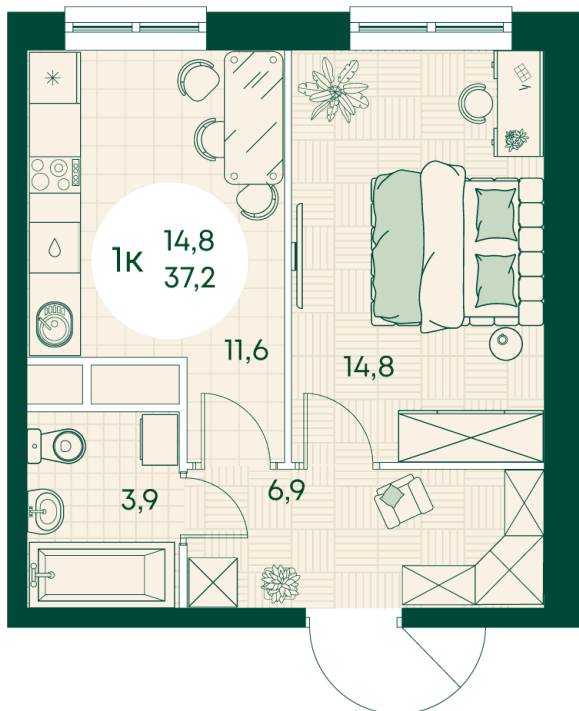

Номер: 623

1 КОМНАТНАЯ 37.2 м²

Отсканируйте QR-код
и смотрите на сайте
green-apple.ru

Цена по запросу

Во двор

Корпус	Блок 1	Этаж	10
Секция	6	Сдача	4 кв. 2027

время работы

22.10.2024, 21:32