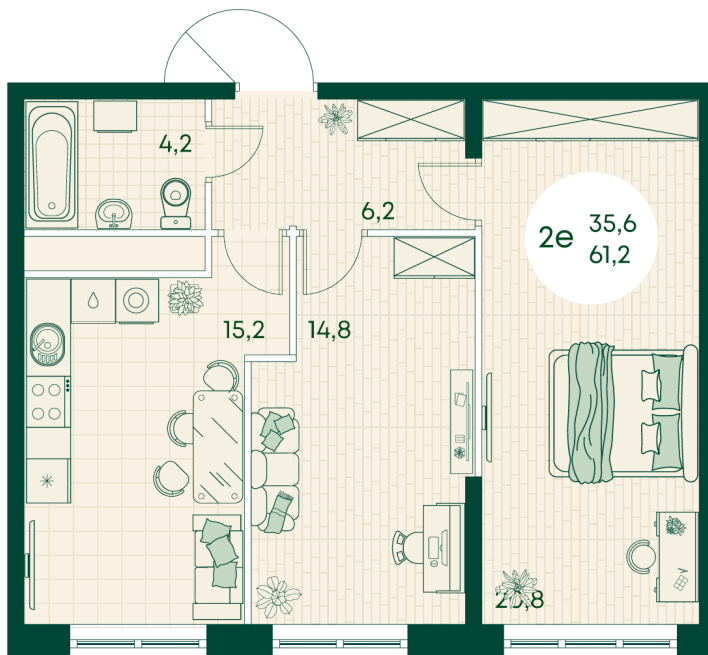

Номер: 388

2 КОМНАТНАЯ 61.2 м²

Отсканируйте QR-код
и смотрите на сайте
green-apple.ru

14 076 000 руб.

13 794 480 руб.

В ипотеку от 31 126 руб.

Скидка 2%

На улицу

Корпус	Блок 1	Этаж	10
Секция	4	Сдача	4 кв. 2027

время работы

21.12.2024, 14:26

ПН-ВС: 09:00-19:00

Не является публичной офертой, цена может быть скорректирована. Информация взята с сайта «green-apple.ru»