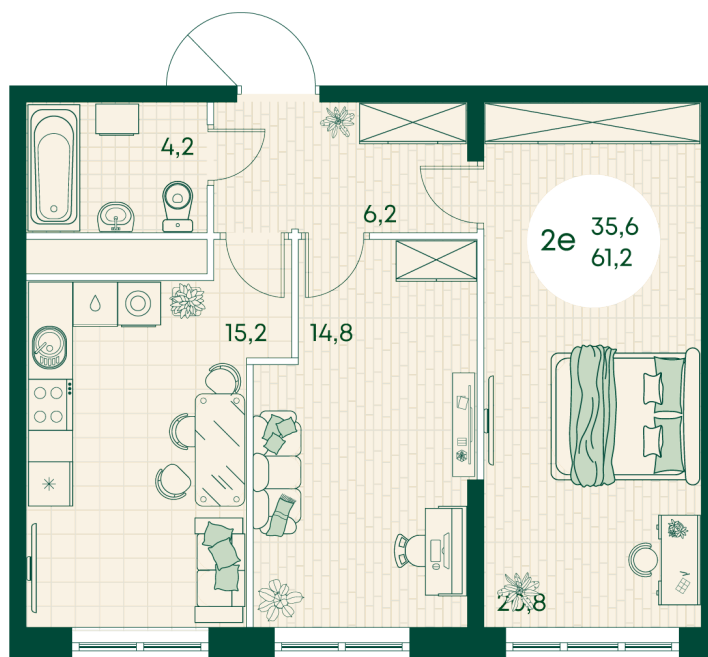

Номер: 388

2 КОМНАТНАЯ 61.2 м²

Отсканируйте QR-код
и смотрите на сайте
green-apple.ru

Цена по запросу

На улицу

Корпус	Блок 1	Этаж	10
Секция	4	Сдача	4 кв. 2027

время работы

22.10.2024, 21:44