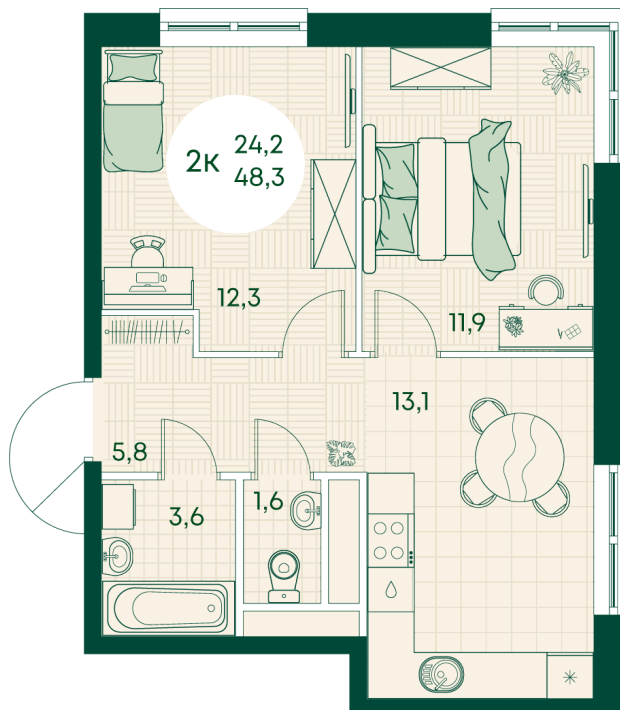

Номер: 702

2 КОМНАТНАЯ 48.3 м²

Отсканируйте QR-код
и смотрите на сайте
green-apple.ru

Цена по запросу

Во двор

На улицу

Корпус	Блок 1	Этаж	9
Секция	7	Сдача	4 кв. 2027

время работы