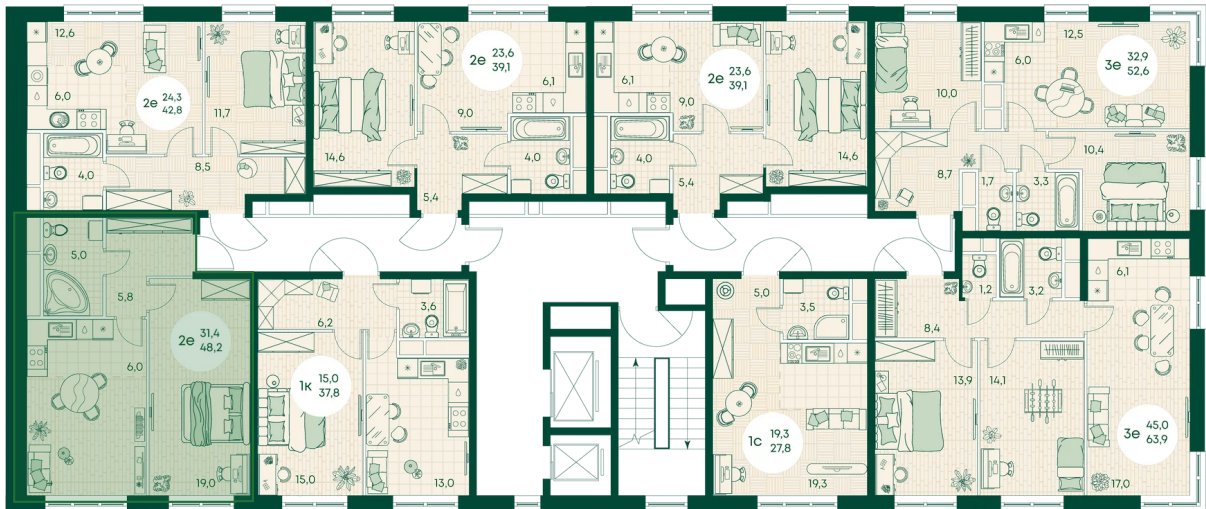

Номер: 130

2 КОМНАТНАЯ 48.2 м²

Отсканируйте QR-код
и смотрите на сайте
green-apple.ru

Цена по запросу

Во двор

Корпус	Блок 1	Этаж	5
Секция	2	Сдача	4 кв. 2027

время работы

22.10.2024, 21:37

ПН-ВС: 09:00-19:00

Не является публичной офертой, цена может быть скорректирована. Информация взята с сайта «green-apple.ru»

На этаже 5

2 КОМНАТНАЯ 48.2 м²

время работы

ПН-ВС: 09:00-19:00

22.10.2024, 21:37

Не является публичной офертой, цена может быть скорректирована. Информация взята с сайта «green-apple.ru»