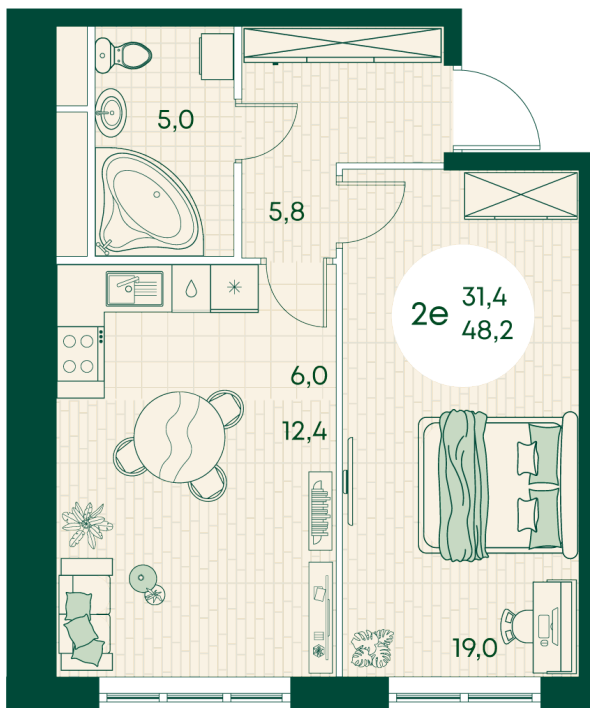

Номер: 130

2 КОМНАТНАЯ 48.2 м²

Отсканируйте QR-код
и смотрите на сайте
green-apple.ru

Цена по запросу

Во двор

Корпус	Блок 1	Этаж	5
Секция	2	Сдача	4 кв. 2027

время работы

22.10.2024, 21:37

ПН-ВС: 09:00-19:00

Не является публичной офертой, цена может быть скорректирована. Информация взята с сайта «green-apple.ru»

На этаже 5

2 КОМНАТНАЯ 48.2 м²

время работы

ПН-ВС: 09:00-19:00

22.10.2024, 21:37

Не является публичной офертой, цена может быть скорректирована. Информация взята с сайта «green-apple.ru»