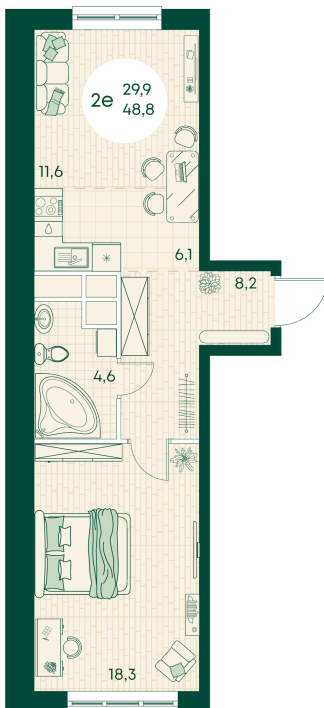

Номер: 383

2 КОМНАТНАЯ 48.8 м²

Отсканируйте QR-код
и смотрите на сайте
green-apple.ru

Цена по запросу

Во двор

На улицу

Корпус	Блок 1	Этаж	9
Секция	4	Сдача	4 кв. 2027

время работы