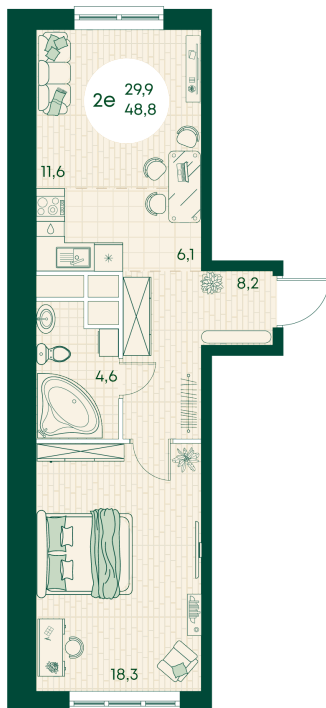

Номер: 383

2 КОМНАТНАЯ 48.8 м²

Отсканируйте QR-код
и смотрите на сайте
green-apple.ru

Цена по запросу

Во двор

На улицу

Корпус	Блок 1	Этаж	9
Секция	4	Сдача	4 кв. 2027

время работы