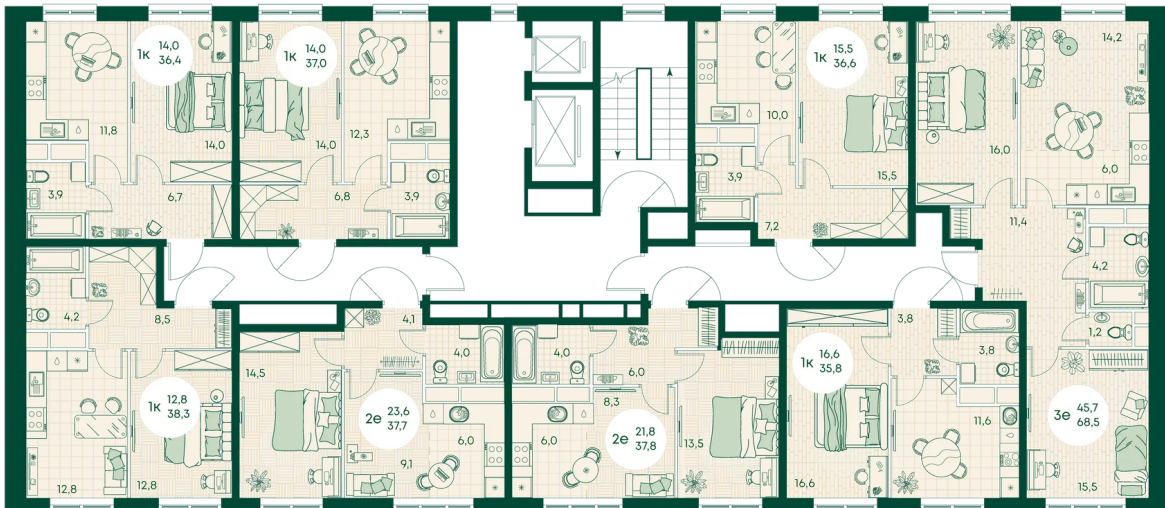

Номер: 564

1 КОМНАТНАЯ 38.3 м²

Отсканируйте QR-код
и смотрите на сайте
green-apple.ru

Цена по запросу

Во двор

Корпус	Блок 1	Этаж	4
Секция	6	Сдача	4 кв. 2027

время работы

29.10.2024, 20:22

ПН-ВС: 09:00-19:00

Не является публичной офертой, цена может быть скорректирована. Информация взята с сайта «green-apple.ru»

На этаже 4

1 КОМНАТНАЯ 38.3 м²

время работы

29.10.2024, 20:22

ПН-ВС: 09:00-19:00

Не является публичной офертой, цена может быть скорректирована. Информация взята с сайта «green-apple.ru»