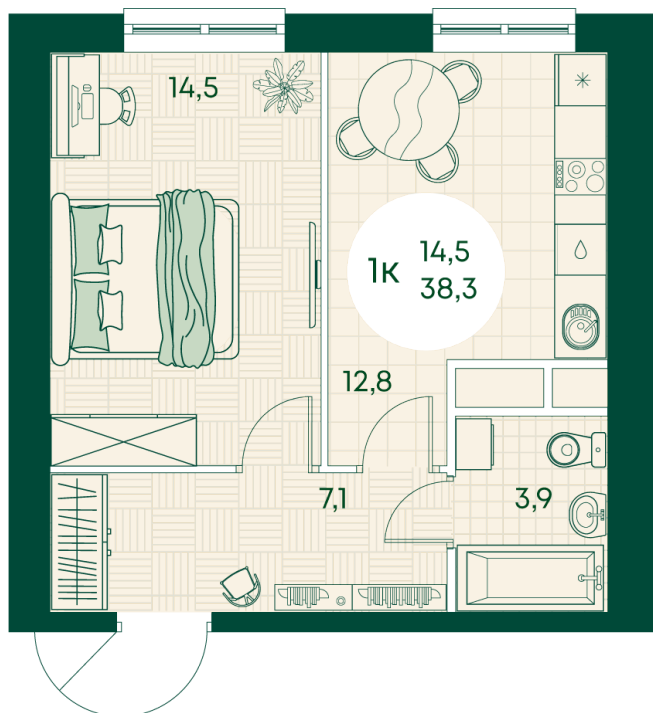

Номер: 564

Отсканируйте QR-код
и смотрите на сайте
green-apple.ru

1 КОМНАТНАЯ 38.3 м²

Цена по запросу

Во двор

Корпус	Блок 1	Этаж	4
Секция	6	Сдача	4 кв. 2027

время работы

22.10.2024, 21:42

ПН-ВС: 09:00-19:00

Не является публичной офертой, цена может быть скорректирована. Информация взята с сайта «green-apple.ru»

На этаже 4

1 КОМНАТНАЯ 38.3 м²

время работы

ПН-ВС: 09:00-19:00

22.10.2024, 21:42

Не является публичной офертой, цена может быть скорректирована. Информация взята с сайта «green-apple.ru»