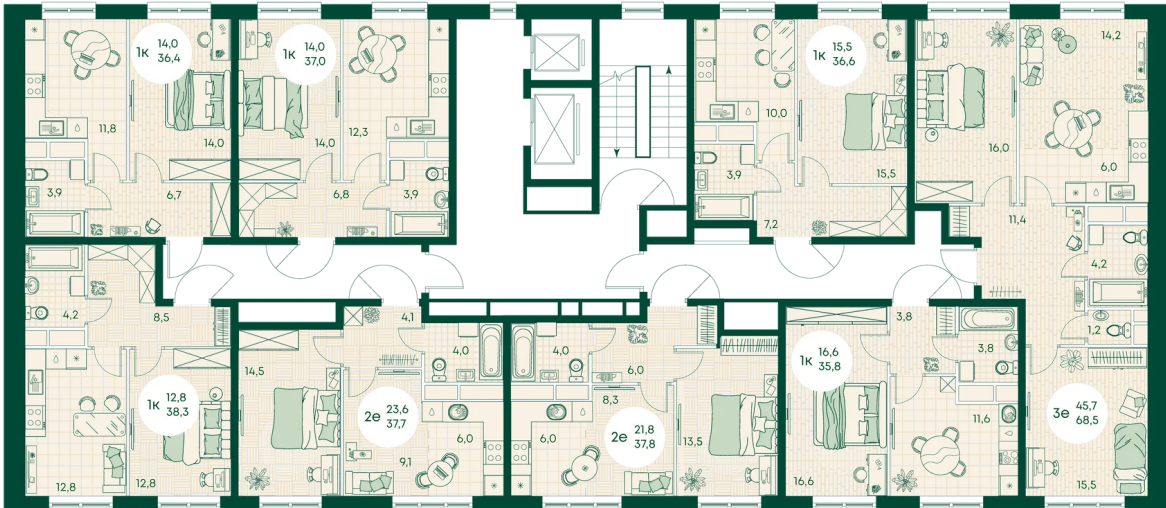

Номер: 564

Отсканируйте QR-код
и смотрите на сайте
green-apple.ru

1 КОМНАТНАЯ 38.3 м²

Цена по запросу

Во двор

Корпус	Блок 1	Этаж	4
Секция	6	Сдача	4 кв. 2027

время работы

22.10.2024, 21:42

ПН-ВС: 09:00-19:00

Не является публичной офертой, цена может быть скорректирована. Информация взята с сайта «green-apple.ru»

На этаже 4

1 КОМНАТНАЯ 38.3 м²

время работы

ПН-ВС: 09:00-19:00

22.10.2024, 21:42

Не является публичной офертой, цена может быть скорректирована. Информация взята с сайта «green-apple.ru»