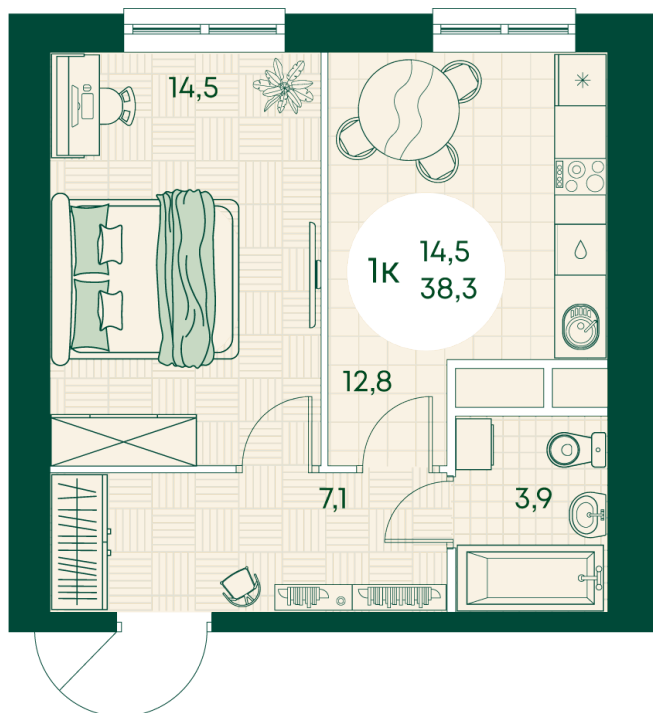

Номер: 564

1 КОМНАТНАЯ 38.3 м²

Отсканируйте QR-код
и смотрите на сайте
green-apple.ru

Цена по запросу

Во двор

Корпус	Блок 1	Этаж	4
Секция	6	Сдача	4 кв. 2027

время работы

29.10.2024, 20:22

ПН-ВС: 09:00-19:00

Не является публичной офертой, цена может быть скорректирована. Информация взята с сайта «green-apple.ru»

На этаже 4

1 КОМНАТНАЯ 38.3 м²

время работы

29.10.2024, 20:22

ПН-ВС: 09:00-19:00

Не является публичной офертой, цена может быть скорректирована. Информация взята с сайта «green-apple.ru»