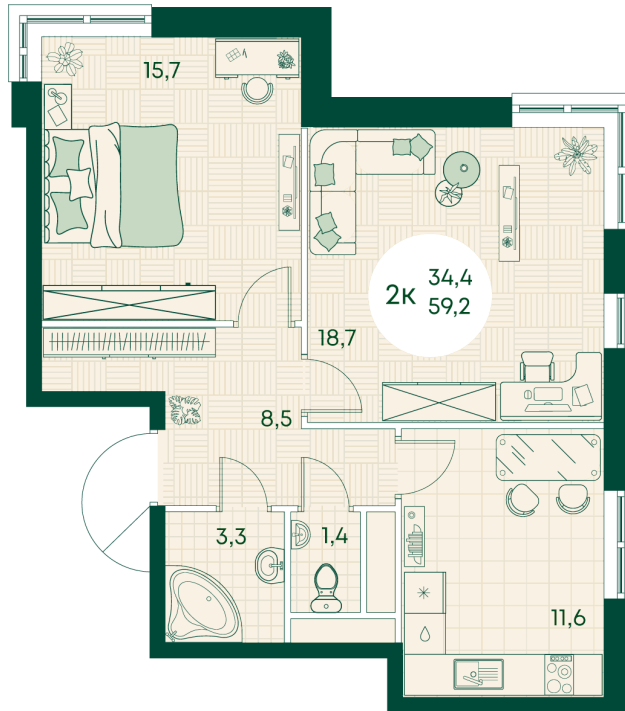

Номер: 232

2 КОМНАТНАЯ 59.2 м²

Отсканируйте QR-код
и смотрите на сайте
green-apple.ru

Цена по запросу

На улицу

Корпус	Блок 1	Этаж	3
Секция	3	Сдача	4 кв. 2027

время работы

22.10.2024, 21:38

ПН-ВС: 09:00-19:00

Не является публичной офертой, цена может быть скорректирована. Информация взята с сайта «green-apple.ru»

На этаже 3

2 КОМНАТНАЯ 59.2 м²

время работы

ПН-ВС: 09:00-19:00

22.10.2024, 21:38

Не является публичной офертой, цена может быть скорректирована. Информация взята с сайта «green-apple.ru»