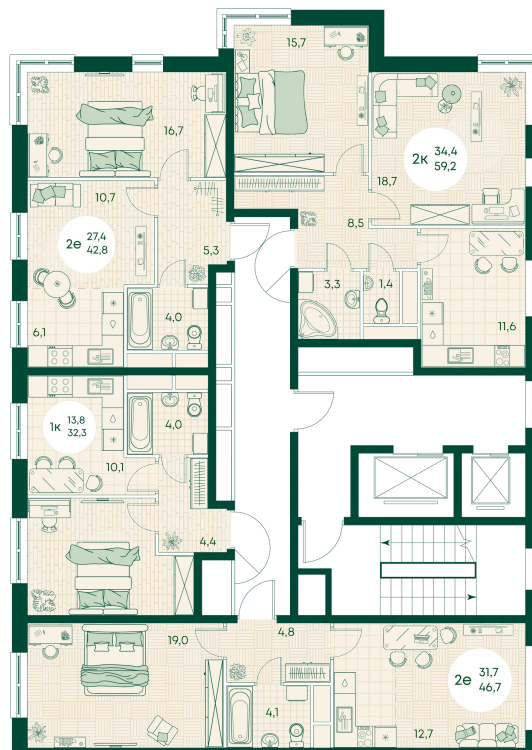

Номер: 232

2 КОМНАТНАЯ 59.2 м²

Отсканируйте QR-код
и смотрите на сайте
green-apple.ru

Цена по запросу

На улицу

Корпус	Блок 1	Этаж	3
Секция	3	Сдача	4 кв. 2027

время работы

22.10.2024, 21:38

ПН-ВС: 09:00-19:00

Не является публичной офертой, цена может быть скорректирована. Информация взята с сайта «green-apple.ru»

На этаже 3

2 КОМНАТНАЯ 59.2 м²

время работы

ПН-ВС: 09:00-19:00

22.10.2024, 21:38

Не является публичной офертой, цена может быть скорректирована. Информация взята с сайта «green-apple.ru»