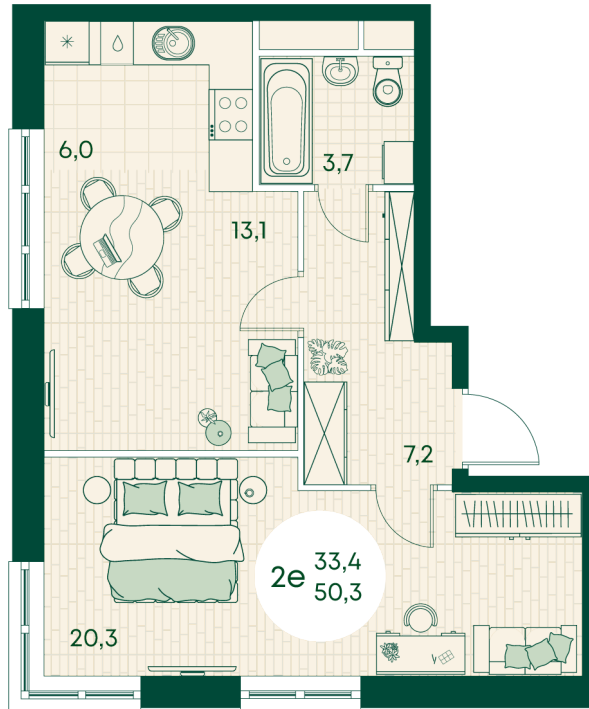

Номер: 689

2 КОМНАТНАЯ 50.3 м²

Отсканируйте QR-код
и смотрите на сайте
green-apple.ru

Цена по запросу

На улицу

Корпус	Блок 1	Этаж	7
Секция	7	Сдача	4 кв. 2027

время работы

22.10.2024, 21:42