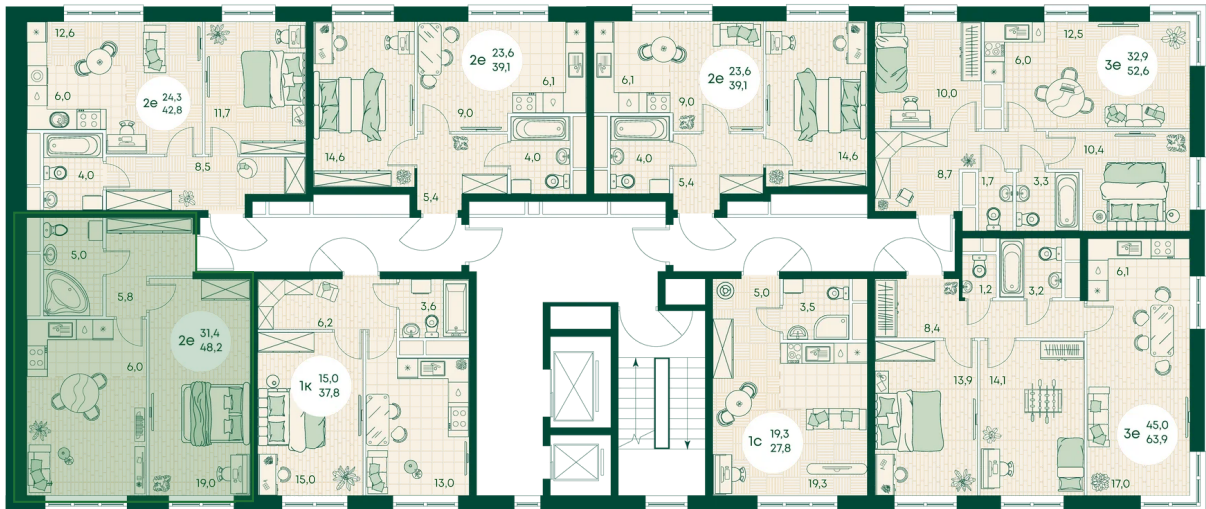

Номер: 154

2 КОМНАТНАЯ 48.2 м²

Отсканируйте QR-код
и смотрите на сайте
green-apple.ru

Цена по запросу

Во двор

Корпус	Блок 1	Этаж	8
Секция	2	Сдача	4 кв. 2027

время работы

22.10.2024, 21:49

ПН-ВС: 09:00-19:00

Не является публичной офертой, цена может быть скорректирована. Информация взята с сайта «green-apple.ru»

На этаже 8

2 КОМНАТНАЯ 48.2 м²

время работы

ПН-ВС: 09:00-19:00

22.10.2024, 21:49

Не является публичной офертой, цена может быть скорректирована. Информация взята с сайта «green-apple.ru»