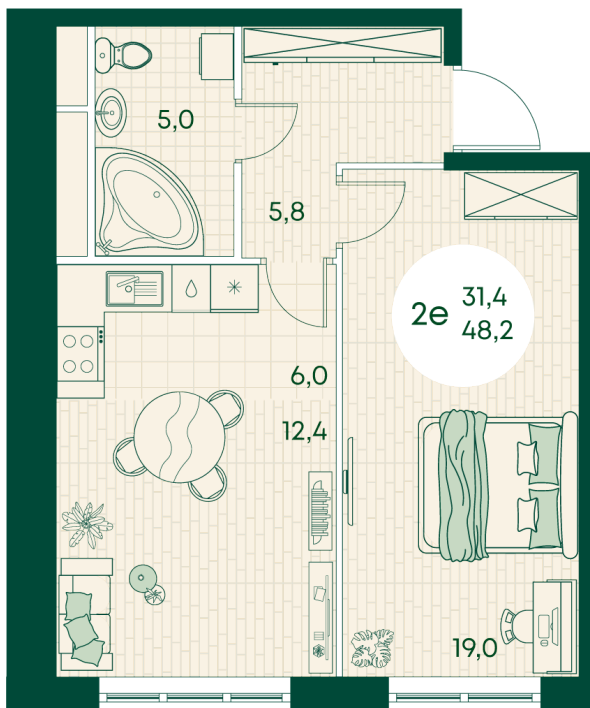

Номер: 154

2 КОМНАТНАЯ 48.2 м²

Отсканируйте QR-код
и смотрите на сайте
green-apple.ru

Цена по запросу

Во двор

Корпус	Блок 1	Этаж	8
Секция	2	Сдача	4 кв. 2027

время работы

22.10.2024, 21:49

ПН-ВС: 09:00-19:00

Не является публичной офертой, цена может быть скорректирована. Информация взята с сайта «green-apple.ru»

На этаже 8

2 КОМНАТНАЯ 48.2 м²

время работы

ПН-ВС: 09:00-19:00

22.10.2024, 21:49

Не является публичной офертой, цена может быть скорректирована. Информация взята с сайта «green-apple.ru»