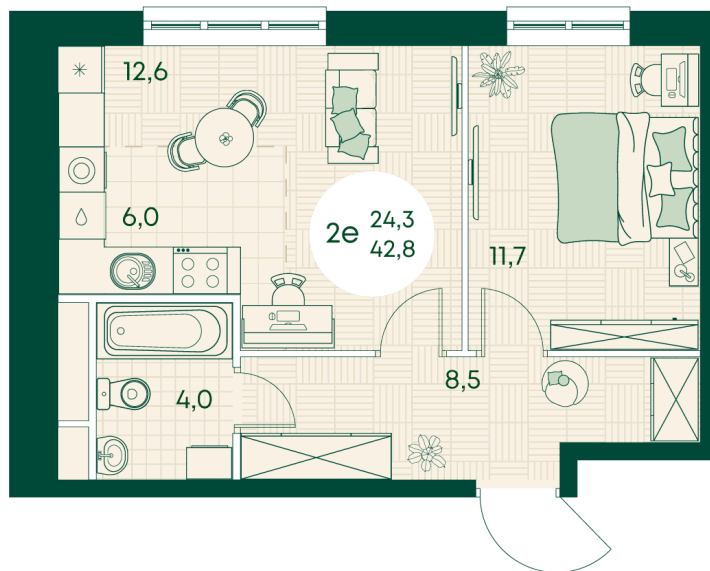

## Цена по запросу

На улицу

Корпус	Блок 1	Этаж	14
Секция	2	Сдача	4 кв. 2027

время работы

22.10.2024, 21:46

ПН-ВС: 09:00-19:00

Не является публичной офертой, цена может быть скорректирована. Информация взята с сайта «green-apple.ru»

# На этаже 14

2 КОМНАТНАЯ 42.8 м<sup>2</sup>

время работы

ПН-ВС: 09:00-19:00

22.10.2024, 21:46

Не является публичной офертой, цена может быть скорректирована. Информация взята с сайта «green-apple.ru»