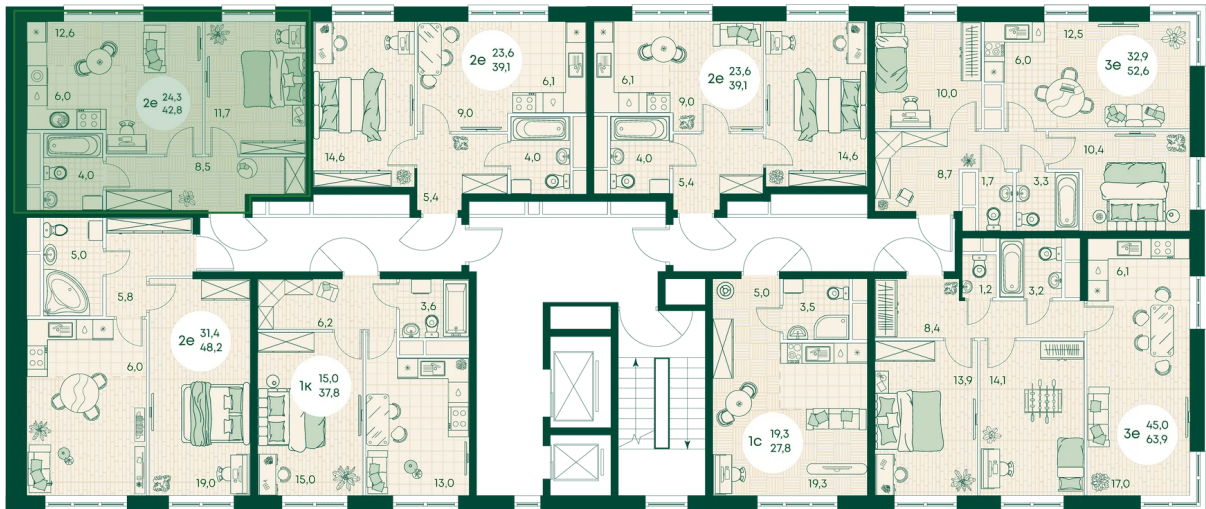

## Цена по запросу

На улицу

Корпус	Блок 1	Этаж	14
Секция	2	Сдача	4 кв. 2027

время работы

22.10.2024, 21:46

ПН-ВС: 09:00-19:00

Не является публичной офертой, цена может быть скорректирована. Информация взята с сайта «green-apple.ru»

# На этаже 14

2 КОМНАТНАЯ 42.8 м<sup>2</sup>

время работы

ПН-ВС: 09:00-19:00

22.10.2024, 21:46

Не является публичной офертой, цена может быть скорректирована. Информация взята с сайта «green-apple.ru»