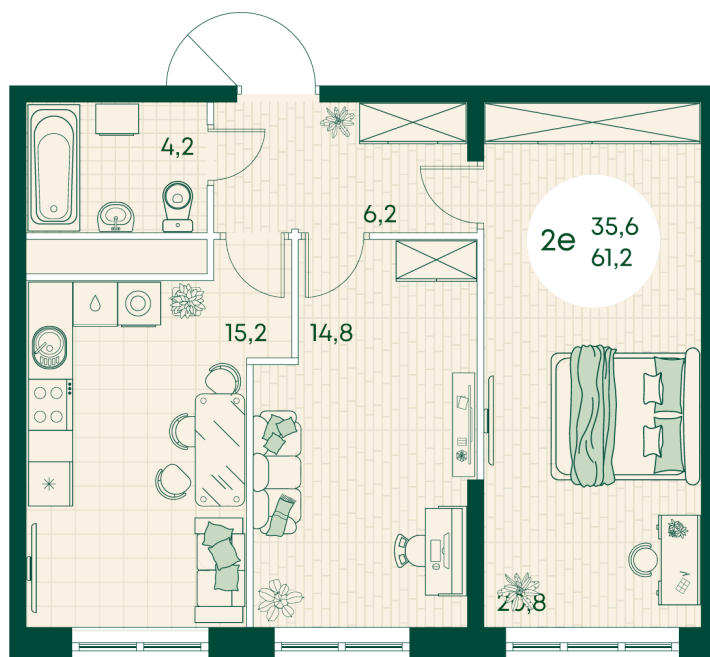

Номер: 358

2 КОМНАТНАЯ 61.2 м²

Отсканируйте QR-код
и смотрите на сайте
green-apple.ru

Цена по запросу

На улицу

Корпус	Блок 1	Этаж	5
Секция	4	Сдача	4 кв. 2027

время работы

22.10.2024, 21:49