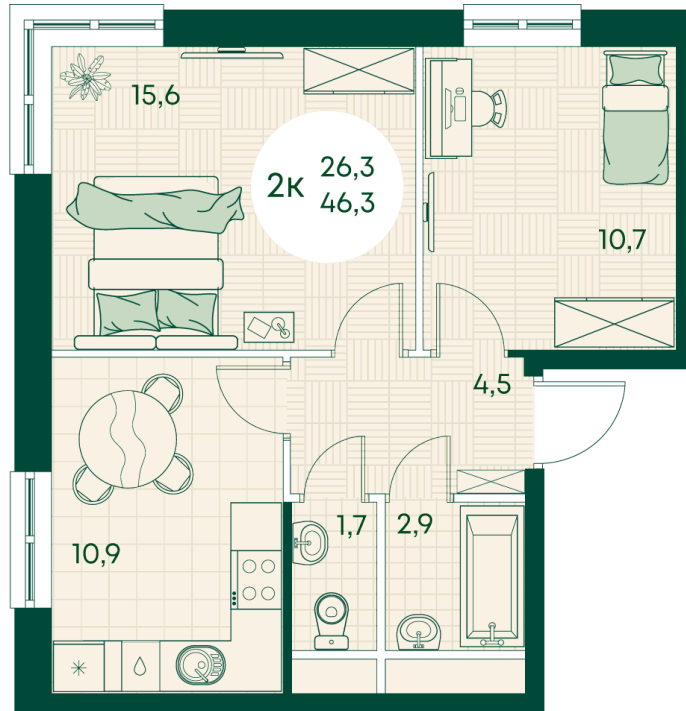

Номер: 686

2 КОМНАТНАЯ 46.3 м²

Отсканируйте QR-код
и смотрите на сайте
green-apple.ru

Цена по запросу

На улицу

Корпус	Блок 1	Этаж	6
Секция	7	Сдача	4 кв. 2027

время работы

22.10.2024, 21:48