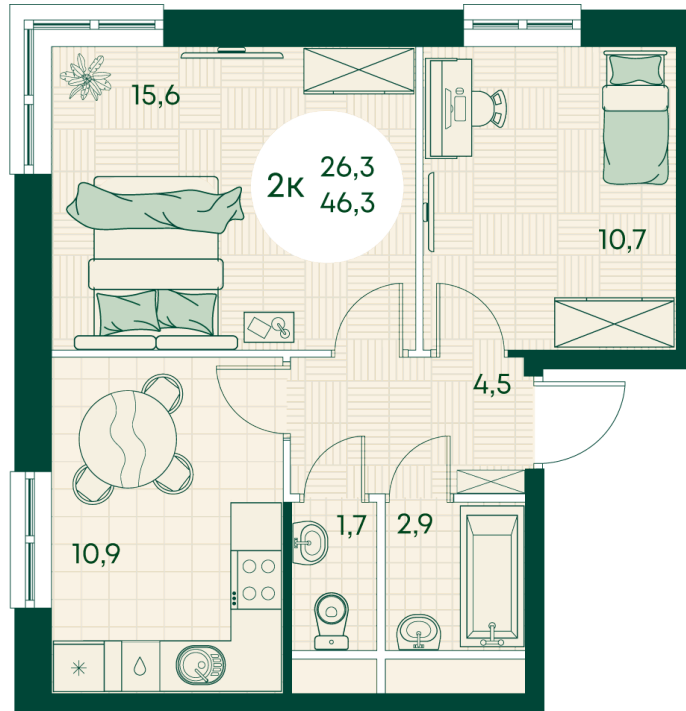

Номер: 686

2 КОМНАТНАЯ 46.3 м²

Отсканируйте QR-код
и смотрите на сайте
green-apple.ru

11 112 000 руб.

В ипотеку от 126 217 руб.

На улицу

| | | | |
|--------|--------|-------|------------|
| Корпус | Блок 1 | Этаж | 6 |
| Секция | 7 | Сдача | 4 кв. 2027 |