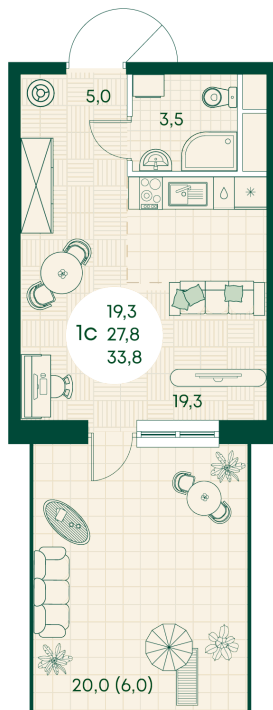

Номер: 112

Студия 33.8 м²

Отсканируйте QR-код
и смотрите на сайте
green-apple.ru

Цена по запросу

Во двор

На улицу

Корпус	Блок 1	Этаж	2
Секция	2	Сдача	4 кв. 2027

время работы

22.10.2024, 21:33

ПН-ВС: 09:00-19:00

Не является публичной офертой, цена может быть скорректирована. Информация взята с сайта «green-apple.ru»

На этаже 2

Студия 33.8 м²

время работы

ПН-ВС: 09:00-19:00

22.10.2024, 21:33