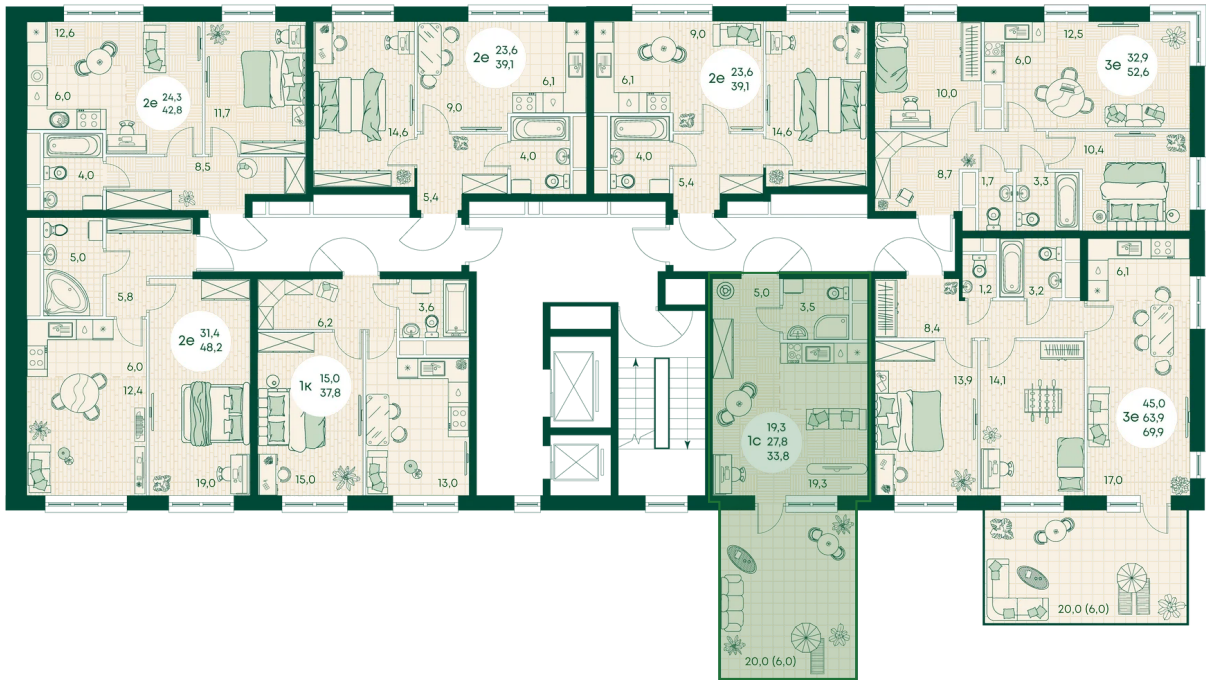

Номер: 112

Студия 33.8 м²

Отсканируйте QR-код
и смотрите на сайте
green-apple.ru

Цена по запросу

Во двор

На улицу

Корпус	Блок 1	Этаж	2
Секция	2	Сдача	4 кв. 2027

время работы

22.10.2024, 21:33

ПН-ВС: 09:00-19:00

Не является публичной офертой, цена может быть скорректирована. Информация взята с сайта «green-apple.ru»

На этаже 2

Студия 33.8 м²

время работы

ПН-ВС: 09:00-19:00

22.10.2024, 21:33