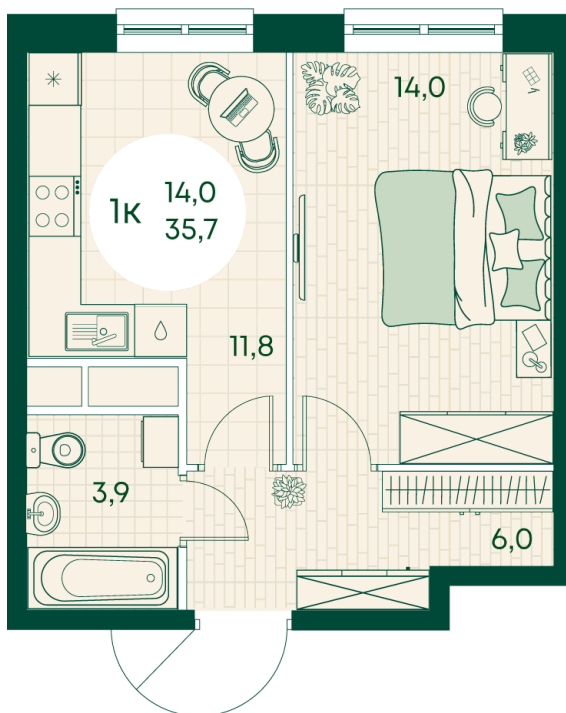

Номер: 652

Отсканируйте QR-код
и смотрите на сайте
green-apple.ru

1 КОМНАТНАЯ 35.7 м²

Цена по запросу

Во двор

Корпус	Блок 1	Этаж	12
Секция	6	Сдача	4 кв. 2027

время работы

22.10.2024, 21:33

ПН-ВС: 09:00-19:00

Не является публичной офертой, цена может быть скорректирована. Информация взята с сайта «green-apple.ru»

На этаже 12

1 КОМНАТНАЯ 35.7 м²

время работы

ПН-ВС: 09:00-19:00

22.10.2024, 21:33