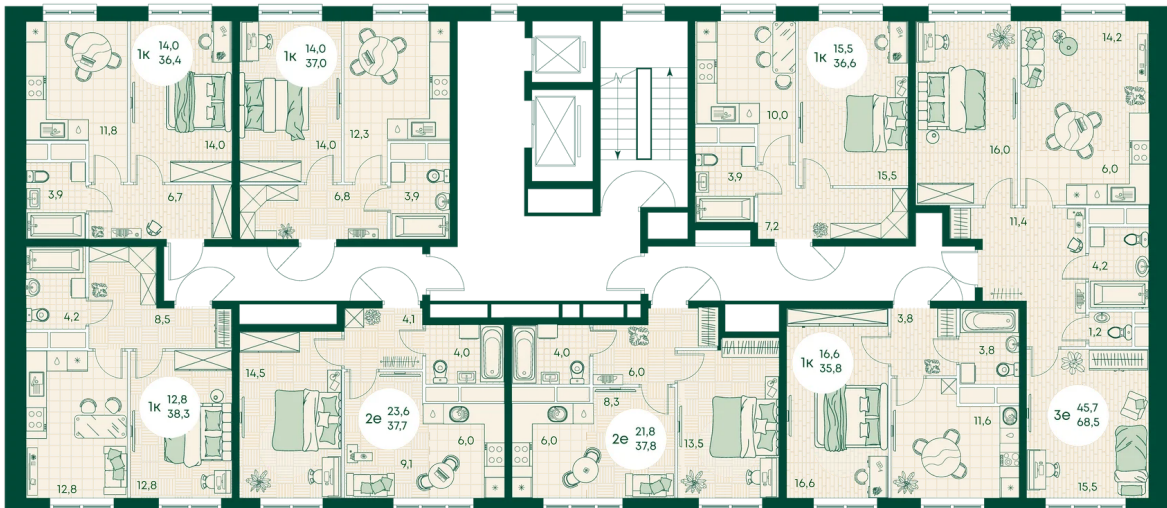

Номер: 652

Отсканируйте QR-код
и смотрите на сайте
green-apple.ru

1 КОМНАТНАЯ 35.7 м²

Цена по запросу

Во двор

Корпус	Блок 1	Этаж	12
Секция	6	Сдача	4 кв. 2027

время работы

22.10.2024, 21:33

ПН-ВС: 09:00-19:00

Не является публичной офертой, цена может быть скорректирована. Информация взята с сайта «green-apple.ru»

На этаже 12

1 КОМНАТНАЯ 35.7 м²

время работы

ПН-ВС: 09:00-19:00

22.10.2024, 21:33