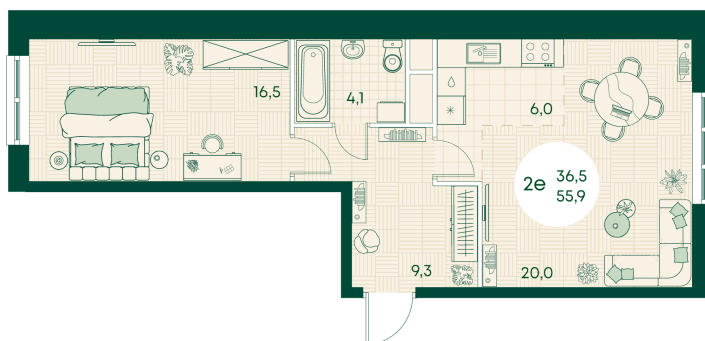

Номер: 415

2 КОМНАТНАЯ 55.9 м²

Отсканируйте QR-код
и смотрите на сайте
green-apple.ru

Цена по запросу

Во двор

На улицу

Корпус	Блок 1	Этаж	15
Секция	4	Сдача	4 кв. 2027

время работы