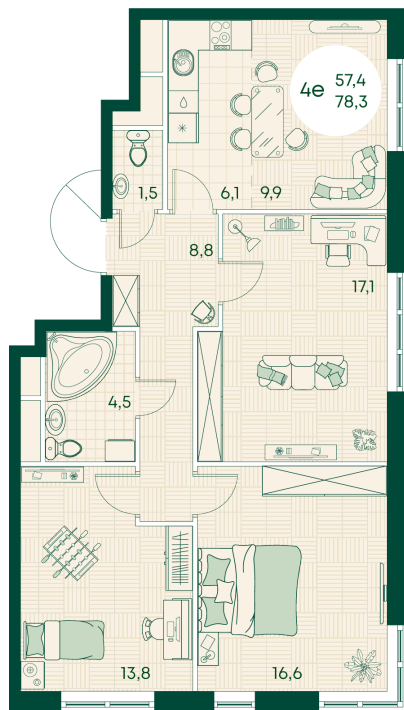

Номер: 380

4 КОМНАТНАЯ 78.3 м²

Отсканируйте QR-код
и смотрите на сайте
green-apple.ru

Цена по запросу

На улицу

Корпус	Блок 1	Этаж	9
Секция	4	Сдача	4 кв. 2027

время работы

22.10.2024, 21:33