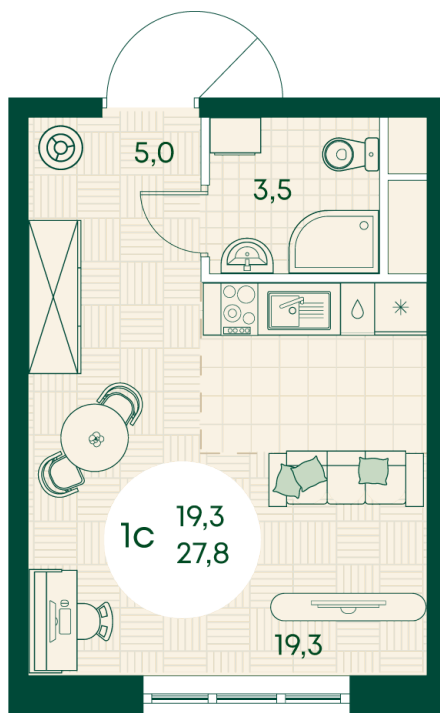

Номер: 208

Студия 27.8 м²

Отсканируйте QR-код
и смотрите на сайте
green-apple.ru

Цена по запросу

Во двор

Корпус	Блок 1	Этаж	14
Секция	2	Сдача	4 кв. 2027

время работы

22.10.2024, 21:50

пн-вс: 09:00-19:00

Не является публичной офертой, цена может быть скорректирована. Информация взята с сайта «green-apple.ru»

На этаже 14

Студия 27.8 м²

время работы

ПН-ВС: 09:00-19:00

22.10.2024, 21:50

Не является публичной офертой, цена может быть скорректирована. Информация взята с сайта «green-apple.ru»