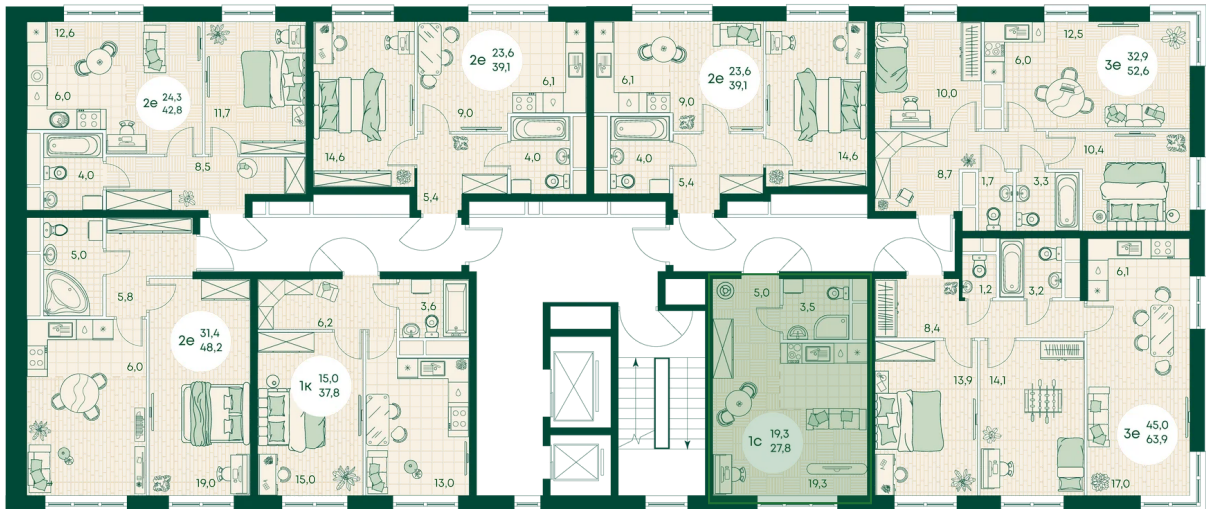

Номер: 208

Студия 27.8 м²

Отсканируйте QR-код
и смотрите на сайте
green-apple.ru

Цена по запросу

Во двор

Корпус	Блок 1	Этаж	14
Секция	2	Сдача	4 кв. 2027

время работы

22.10.2024, 21:50

пн-вс: 09:00-19:00

Не является публичной офертой, цена может быть скорректирована. Информация взята с сайта «green-apple.ru»

На этаже 14

Студия 27.8 м²

время работы

ПН-ВС: 09:00-19:00

22.10.2024, 21:50

Не является публичной офертой, цена может быть скорректирована. Информация взята с сайта «green-apple.ru»