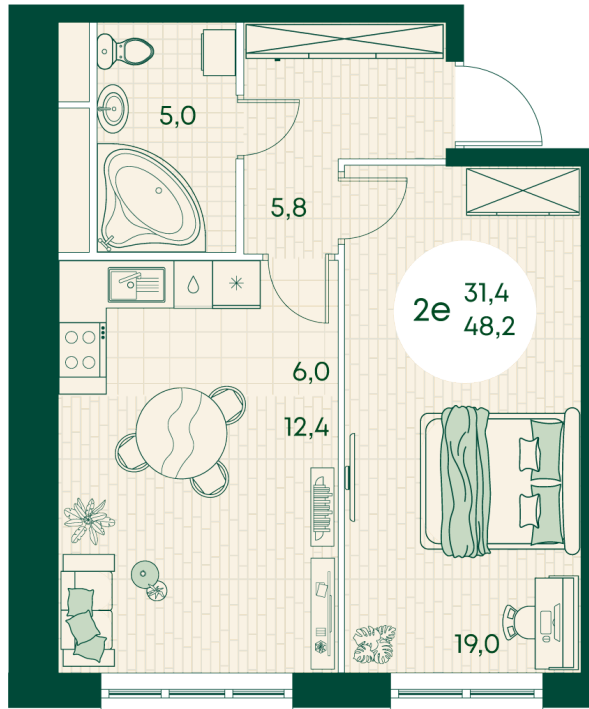

Номер: 202

2 КОМНАТНАЯ 48.2 м²

Отсканируйте QR-код
и смотрите на сайте
green-apple.ru

Цена по запросу

Во двор

Корпус	Блок 1	Этаж	14
Секция	2	Сдача	4 кв. 2027

время работы

22.10.2024, 21:51

ПН-ВС: 09:00-19:00

Не является публичной офертой, цена может быть скорректирована. Информация взята с сайта «green-apple.ru»

На этаже 14

2 КОМНАТНАЯ 48.2 м²

время работы

ПН-ВС: 09:00-19:00

22.10.2024, 21:51