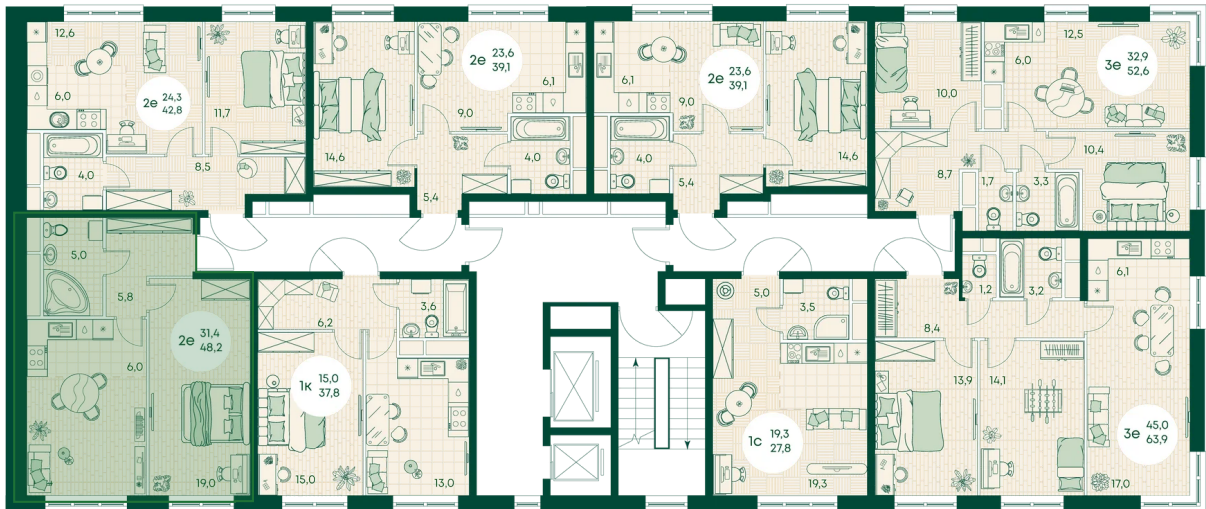

Номер: 202

2 КОМНАТНАЯ 48.2 м²

Отсканируйте QR-код
и смотрите на сайте
green-apple.ru

Цена по запросу

Во двор

Корпус	Блок 1	Этаж	14
Секция	2	Сдача	4 кв. 2027

время работы

22.10.2024, 21:51

ПН-ВС: 09:00-19:00

Не является публичной офертой, цена может быть скорректирована. Информация взята с сайта «green-apple.ru»

На этаже 14

2 КОМНАТНАЯ 48.2 м²

время работы

ПН-ВС: 09:00-19:00

22.10.2024, 21:51