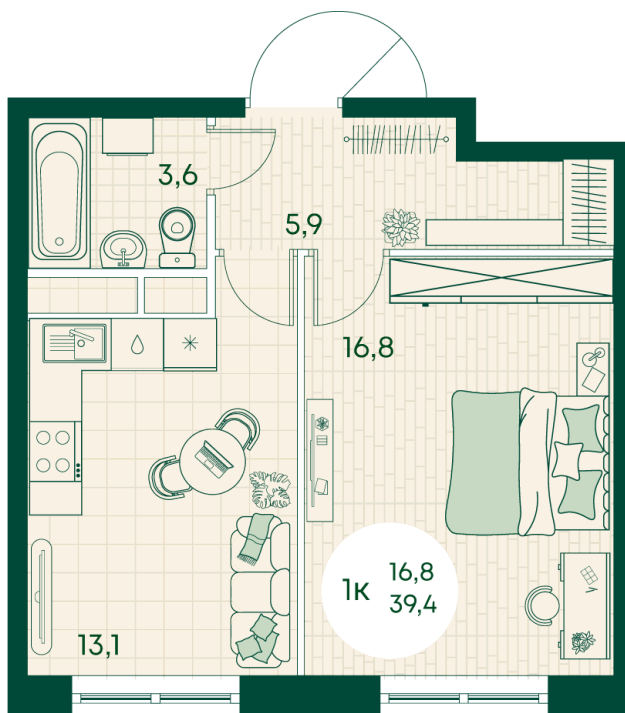

Номер: 64

1 КОМНАТНАЯ 39.4 м²

Отсканируйте QR-код
и смотрите на сайте
green-apple.ru

Цена по запросу

Во двор

Корпус	Блок 1	Этаж	9
Секция	1	Сдача	4 кв. 2027

время работы

22.10.2024, 21:38