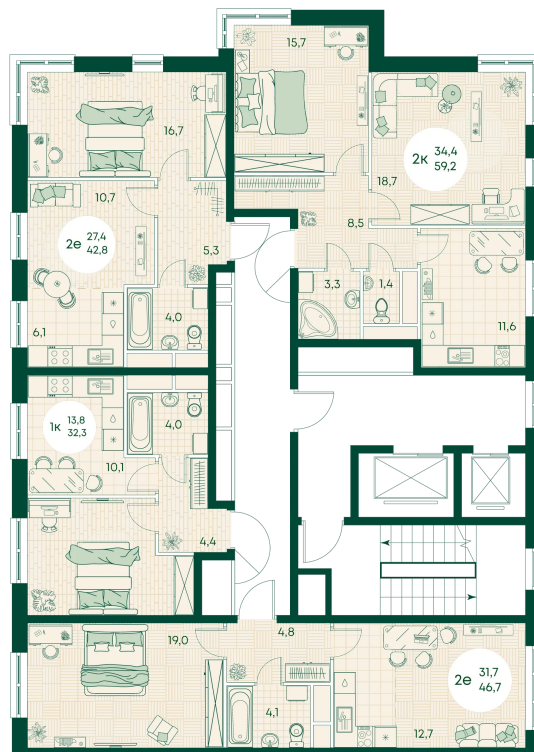

Номер: 236

2 КОМНАТНАЯ 59.2 м²

Отсканируйте QR-код
и смотрите на сайте
green-apple.ru

Цена по запросу

На улицу

Корпус	Блок 1	Этаж	4
Секция	3	Сдача	4 кв. 2027

время работы

22.10.2024, 21:48

ПН-ВС: 09:00-19:00

Не является публичной офертой, цена может быть скорректирована. Информация взята с сайта «green-apple.ru»

На этаже 4

2 КОМНАТНАЯ 59.2 м²

время работы

ПН-ВС: 09:00-19:00

22.10.2024, 21:48

Не является публичной офертой, цена может быть скорректирована. Информация взята с сайта «green-apple.ru»