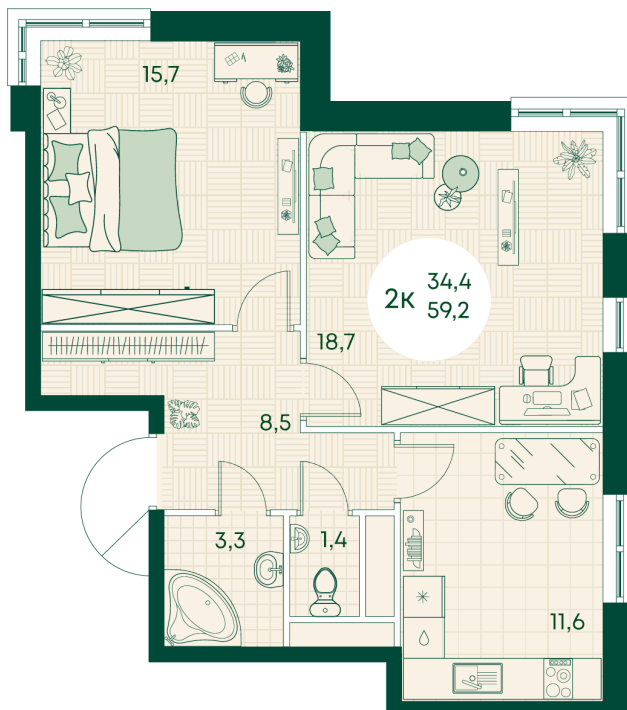

Номер: 236

2 КОМНАТНАЯ 59.2 м²

Отсканируйте QR-код
и смотрите на сайте
green-apple.ru

Цена по запросу

На улицу

Корпус	Блок 1	Этаж	4
Секция	3	Сдача	4 кв. 2027

время работы

22.10.2024, 21:48

ПН-ВС: 09:00-19:00

Не является публичной офертой, цена может быть скорректирована. Информация взята с сайта «green-apple.ru»

На этаже 4

2 КОМНАТНАЯ 59.2 м²

время работы

ПН-ВС: 09:00-19:00

22.10.2024, 21:48

Не является публичной офертой, цена может быть скорректирована. Информация взята с сайта «green-apple.ru»