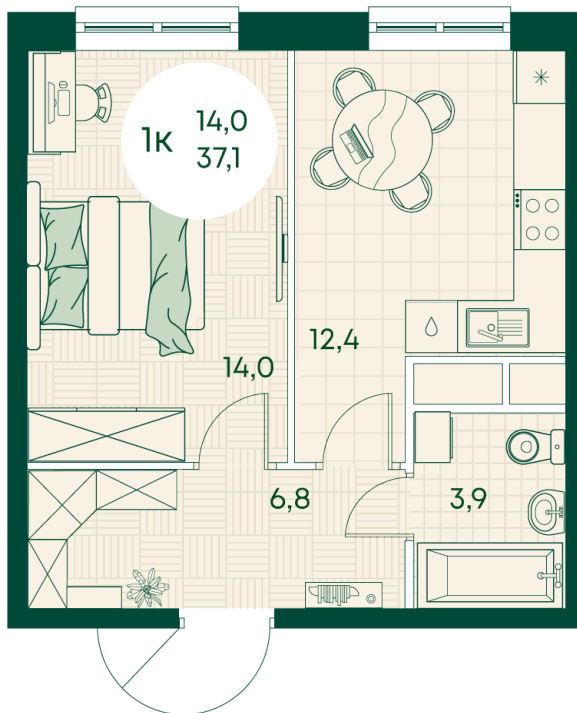

Номер: 438

1 КОМНАТНАЯ 37.1 м²

Отсканируйте QR-код
и смотрите на сайте
green-apple.ru

Цена по запросу

Во двор

Корпус	Блок 1	Этаж	2
Секция	5	Сдача	4 кв. 2027

время работы

22.10.2024, 21:33

ПН-ВС: 09:00-19:00

Не является публичной офертой, цена может быть скорректирована. Информация взята с сайта «green-apple.ru»

На этаже 2

1 КОМНАТНАЯ 37.1 м²

время работы

ПН-ВС: 09:00-19:00

22.10.2024, 21:33

Не является публичной офертой, цена может быть скорректирована. Информация взята с сайта «green-apple.ru»