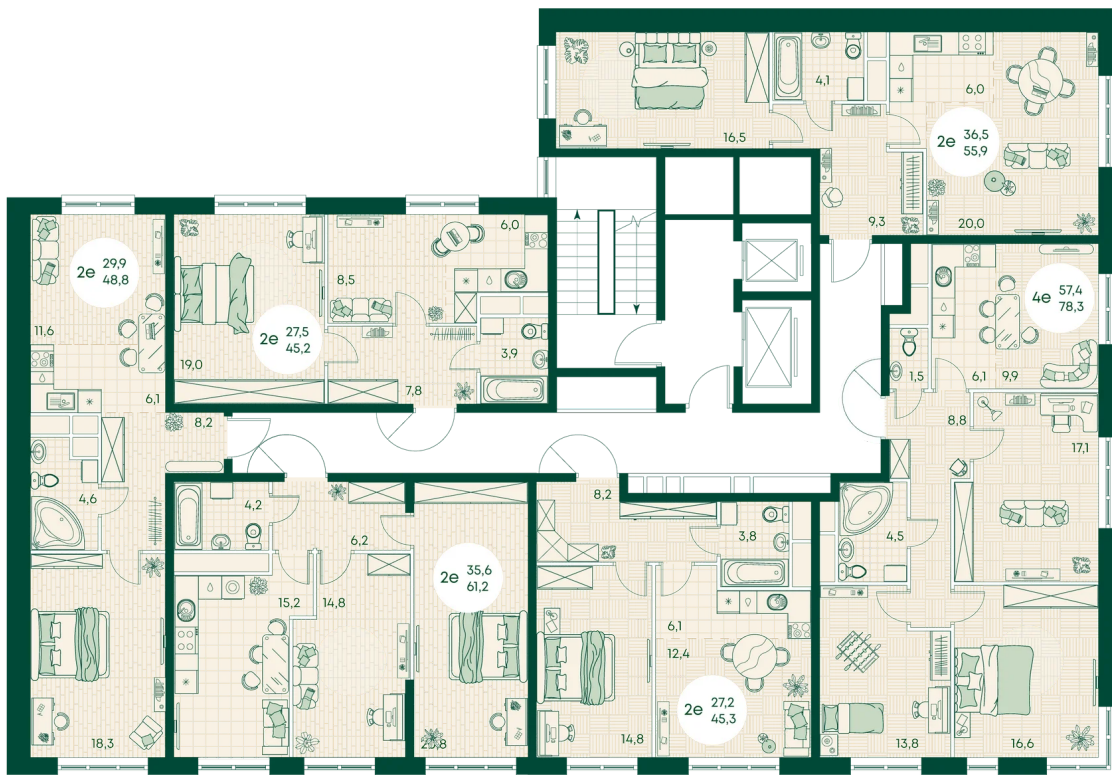

Номер: 438

1 КОМНАТНАЯ 37.1 м²

Отсканируйте QR-код
и смотрите на сайте
green-apple.ru

Цена по запросу

Во двор

Корпус	Блок 1	Этаж	2
Секция	5	Сдача	4 кв. 2027

время работы

22.10.2024, 21:33

ПН-ВС: 09:00-19:00

Не является публичной офертой, цена может быть скорректирована. Информация взята с сайта «green-apple.ru»

На этаже 2

1 КОМНАТНАЯ 37.1 м²

время работы

ПН-ВС: 09:00-19:00

22.10.2024, 21:33

Не является публичной офертой, цена может быть скорректирована. Информация взята с сайта «green-apple.ru»