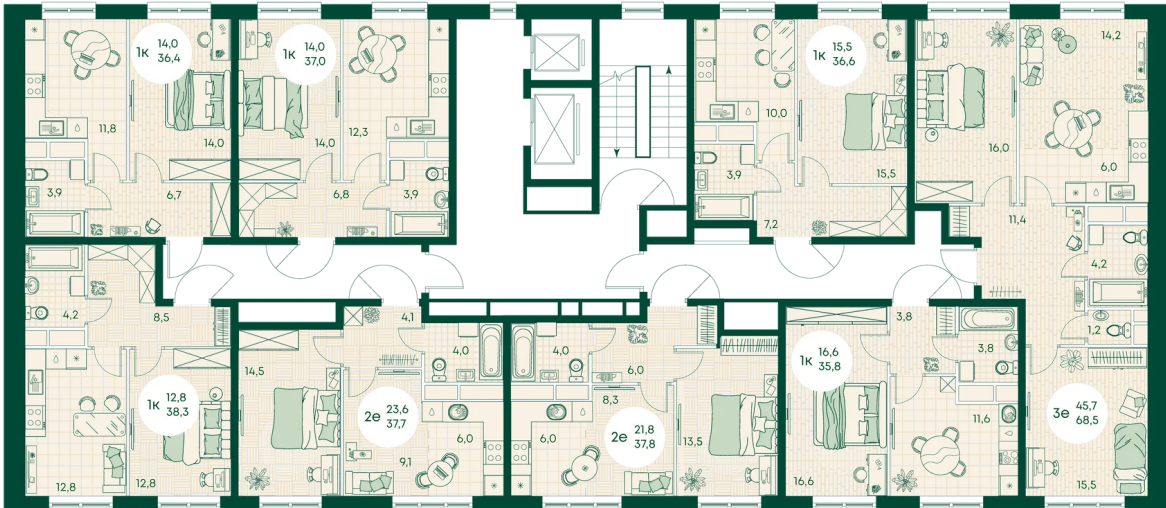

Номер: 624

Отсканируйте QR-код
и смотрите на сайте
green-apple.ru

1 КОМНАТНАЯ 38.3 м²

Цена по запросу

Во двор

Корпус	Блок 1	Этаж	10
Секция	6	Сдача	4 кв. 2027

время работы

22.10.2024, 21:36

ПН-ВС: 09:00-19:00

Не является публичной офертой, цена может быть скорректирована. Информация взята с сайта «green-apple.ru»

На этаже 10

1 КОМНАТНАЯ 38.3 м²

время работы

ПН-ВС: 09:00-19:00

22.10.2024, 21:36