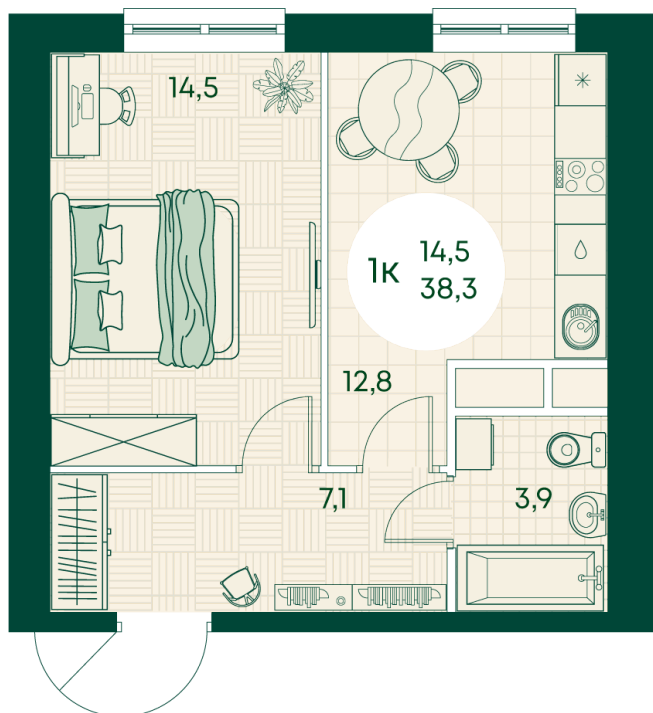

# 1 КОМНАТНАЯ 38.3 м<sup>2</sup>

9 628 620 руб.

В ипотеку от 21 726 руб.

Во двор

Корпус	Блок 1	Этаж	10
Секция	6	Сдача	4 кв. 2027

время работы

21.12.2024, 13:43

ПН-ВС: 09:00-19:00