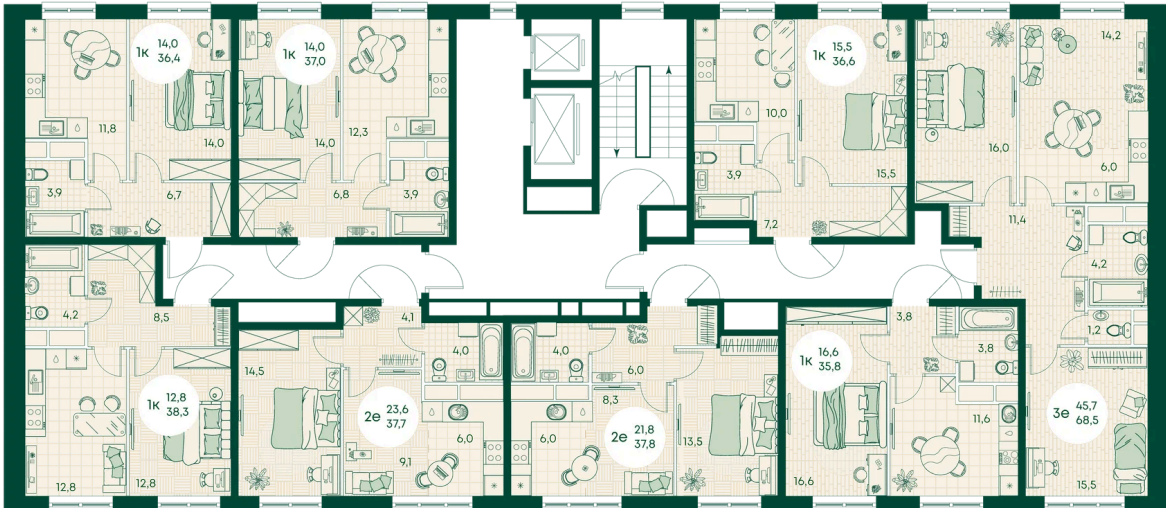

# 1 КОМНАТНАЯ 38.3 м<sup>2</sup>

9 628 620 руб.

В ипотеку от 21 726 руб.

Во двор

Корпус	Блок 1	Этаж	10
Секция	6	Сдача	4 кв. 2027

время работы

21.12.2024, 13:43

ПН-ВС: 09:00-19:00

# На этаже 10

1 КОМНАТНАЯ 38.3 м<sup>2</sup>

время работы

ПН-ВС: 09:00-19:00

21.12.2024, 13:43

Не является публичной офертой, цена может быть скорректирована. Информация взята с сайта «green-apple.ru»