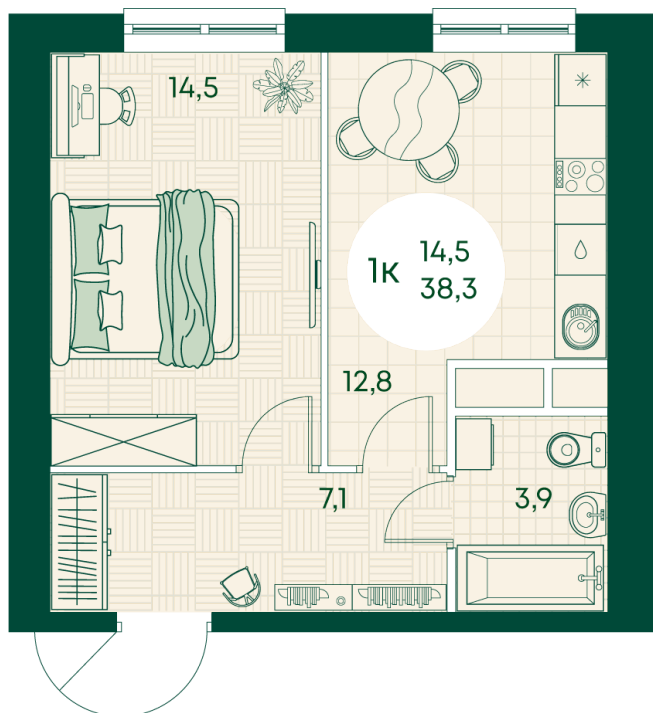

Номер: 624

Отсканируйте QR-код
и смотрите на сайте
green-apple.ru

1 КОМНАТНАЯ 38.3 м²

Цена по запросу

Во двор

Корпус	Блок 1	Этаж	10
Секция	6	Сдача	4 кв. 2027

время работы

22.10.2024, 21:36

ПН-ВС: 09:00-19:00

Не является публичной офертой, цена может быть скорректирована. Информация взята с сайта «green-apple.ru»

На этаже 10

1 КОМНАТНАЯ 38.3 м²

время работы

ПН-ВС: 09:00-19:00

22.10.2024, 21:36