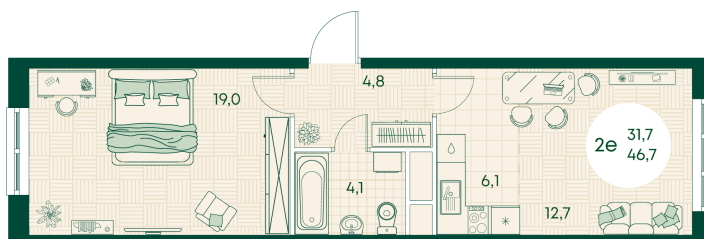

Номер: 265

2 КОМНАТНАЯ 46.7 м²

Отсканируйте QR-код
и смотрите на сайте
green-apple.ru

Цена по запросу

Во двор

На улицу

Корпус	Блок 1	Этаж	12
Секция	3	Сдача	4 кв. 2027

время работы

22.10.2024, 21:40

ПН-ВС: 09:00-19:00

Не является публичной офертой, цена может быть скорректирована. Информация взята с сайта «green-apple.ru»

На этаже 12

2 КОМНАТНАЯ 46.7 м²

время работы

ПН-ВС: 09:00-19:00