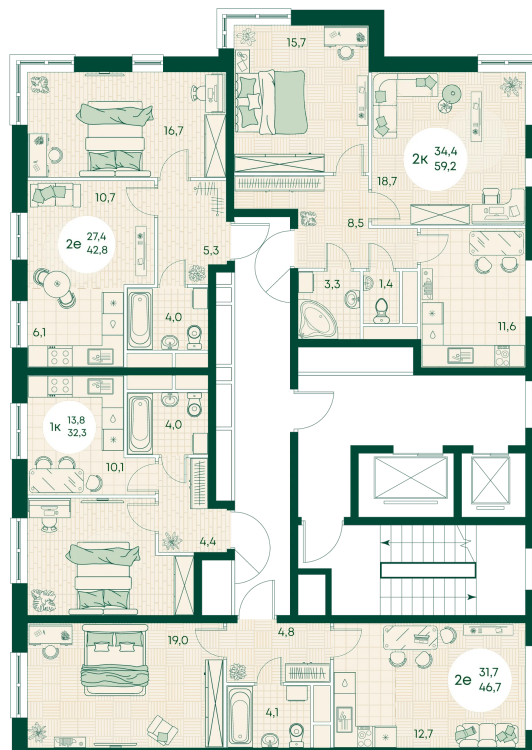

Номер: 265

2 КОМНАТНАЯ 46.7 м²

Отсканируйте QR-код
и смотрите на сайте
green-apple.ru

Цена по запросу

Во двор

На улицу

Корпус	Блок 1	Этаж	12
Секция	3	Сдача	4 кв. 2027

время работы

22.10.2024, 21:40

ПН-ВС: 09:00-19:00

Не является публичной офертой, цена может быть скорректирована. Информация взята с сайта «green-apple.ru»

На этаже 12

2 КОМНАТНАЯ 46.7 м²

время работы

ПН-ВС: 09:00-19:00