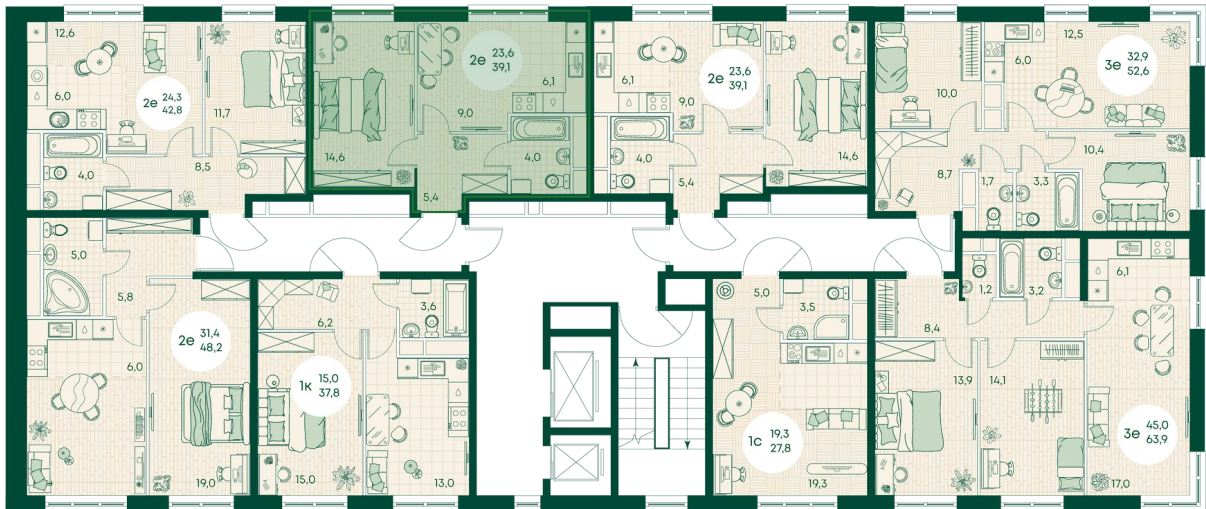

Номер: 204

2 КОМНАТНАЯ 39.1 м²

Отсканируйте QR-код
и смотрите на сайте
green-apple.ru

Цена по запросу

На улицу

Корпус	Блок 1	Этаж	14
Секция	2	Сдача	4 кв. 2027

время работы

22.10.2024, 21:51

ПН-ВС: 09:00-19:00

Не является публичной офертой, цена может быть скорректирована. Информация взята с сайта «green-apple.ru»

На этаже 14

2 КОМНАТНАЯ 39.1 м²

время работы

ПН-ВС: 09:00-19:00

22.10.2024, 21:51