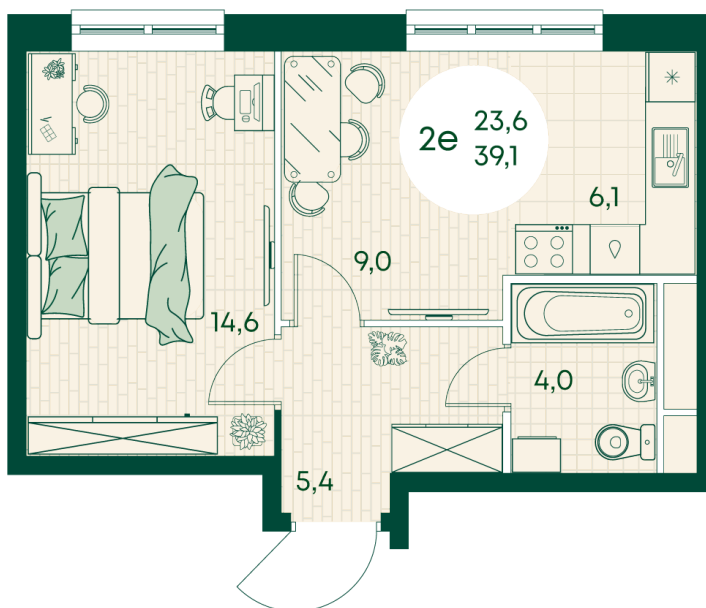

Номер: 204

2 КОМНАТНАЯ 39.1 м²

Отсканируйте QR-код
и смотрите на сайте
green-apple.ru

Цена по запросу

На улицу

Корпус	Блок 1	Этаж	14
Секция	2	Сдача	4 кв. 2027

время работы

22.10.2024, 21:51

ПН-ВС: 09:00-19:00

Не является публичной офертой, цена может быть скорректирована. Информация взята с сайта «green-apple.ru»

На этаже 14

2 КОМНАТНАЯ 39.1 м²

время работы

ПН-ВС: 09:00-19:00

22.10.2024, 21:51