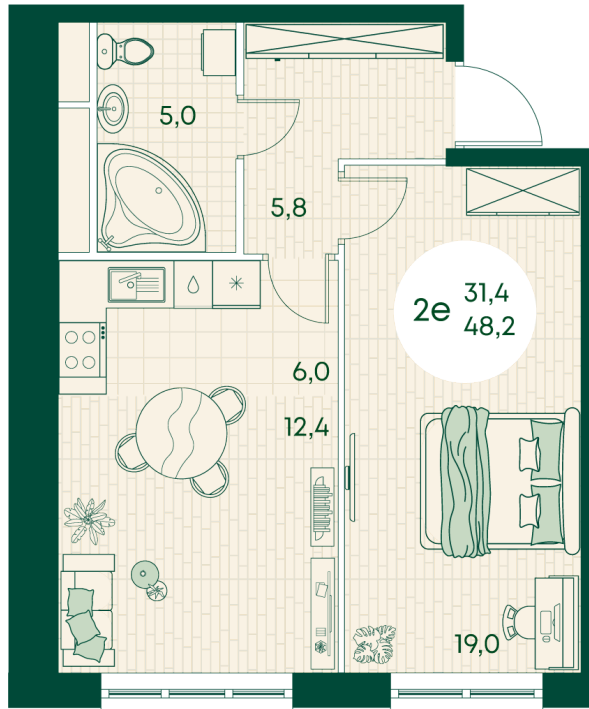

## Цена по запросу

Во двор

Корпус	Блок 1	Этаж	11
Секция	2	Сдача	4 кв. 2027

время работы

22.10.2024, 21:48

ПН-ВС: 09:00-19:00

Не является публичной офертой, цена может быть скорректирована. Информация взята с сайта «green-apple.ru»