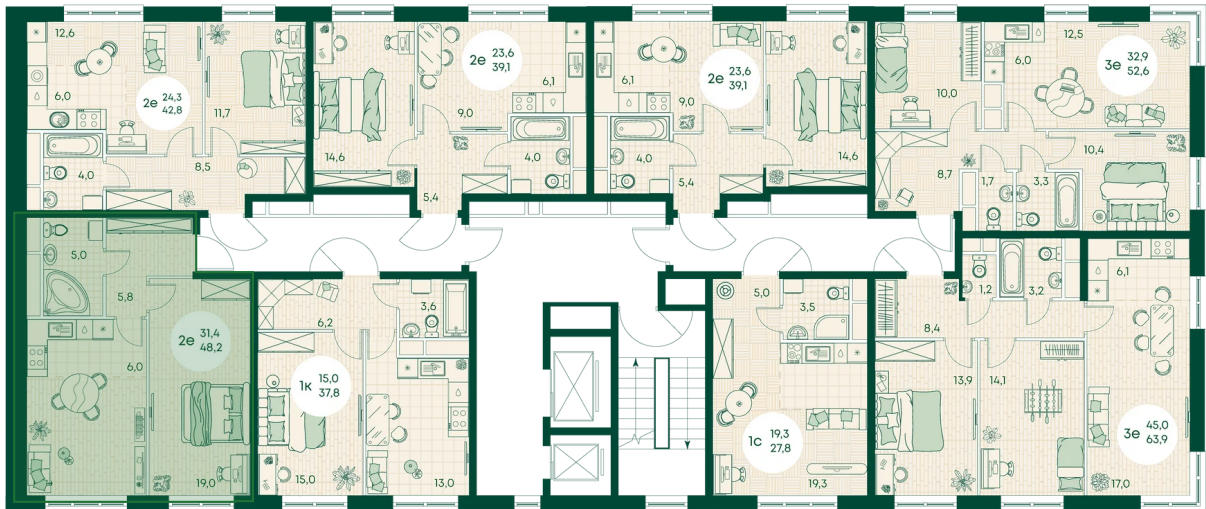

## Цена по запросу

Во двор

Корпус	Блок 1	Этаж	11
Секция	2	Сдача	4 кв. 2027

время работы

22.10.2024, 21:48

ПН-ВС: 09:00-19:00

Не является публичной офертой, цена может быть скорректирована. Информация взята с сайта «green-apple.ru»

# На этаже 11

2 КОМНАТНАЯ 48.2 м<sup>2</sup>

время работы

ПН-ВС: 09:00-19:00

22.10.2024, 21:48

Не является публичной офертой, цена может быть скорректирована. Информация взята с сайта «green-apple.ru»