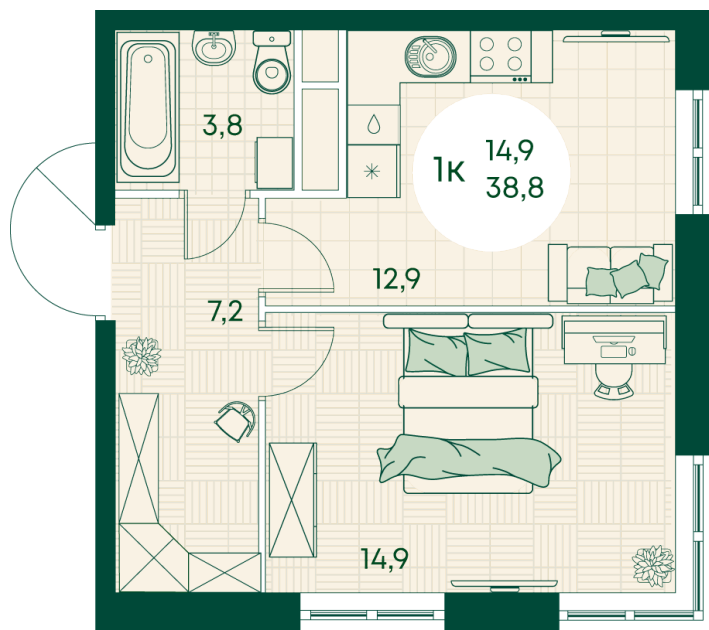

Номер: 733

1 КОМНАТНАЯ 38.8 м²

Отсканируйте QR-код
и смотрите на сайте
green-apple.ru

Цена по запросу

Во двор

Корпус	Блок 1	Этаж	16
Секция	7	Сдача	4 кв. 2027

время работы

22.10.2024, 21:46