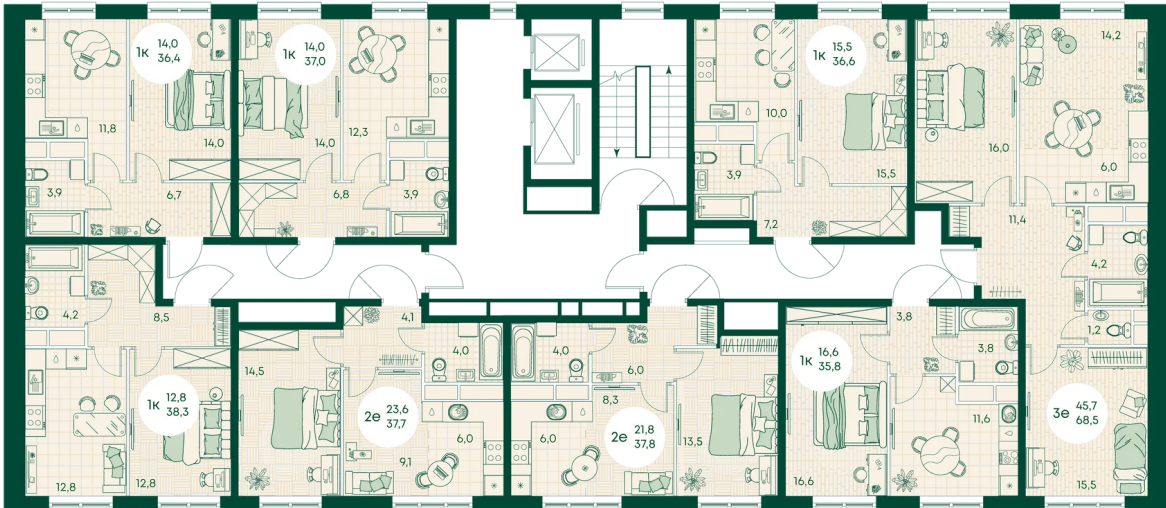

## Цена по запросу

На улицу

Корпус	Блок 1	Этаж	9
Секция	6	Сдача	4 кв. 2027

время работы

22.10.2024, 21:46

ПН-ВС: 09:00-19:00

Не является публичной офертой, цена может быть скорректирована. Информация взята с сайта «green-apple.ru»

# На этаже 9

2 КОМНАТНАЯ 39 м<sup>2</sup>

время работы

ПН-ВС: 09:00-19:00

22.10.2024, 21:46

Не является публичной офертой, цена может быть скорректирована. Информация взята с сайта «green-apple.ru»