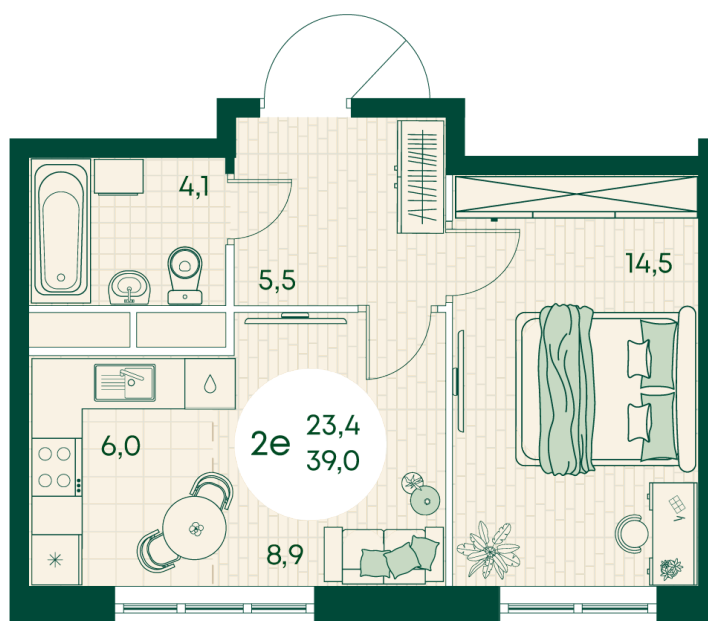

## Цена по запросу

На улицу

Корпус	Блок 1	Этаж	9
Секция	6	Сдача	4 кв. 2027

время работы

22.10.2024, 21:46

ПН-ВС: 09:00-19:00

Не является публичной офертой, цена может быть скорректирована. Информация взята с сайта «green-apple.ru»