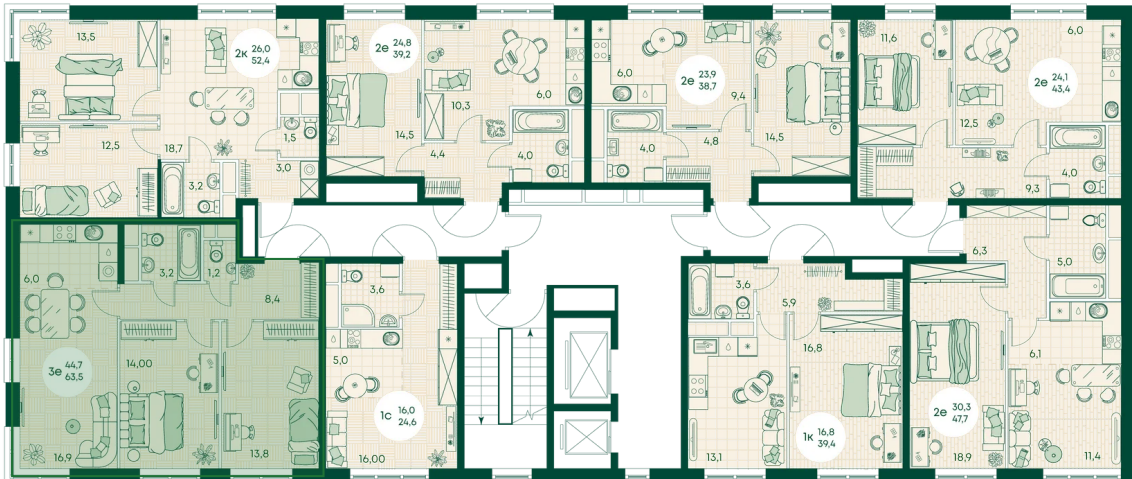

## Цена по запросу

Во двор

Корпус	Блок 1	Этаж	2
Секция	1	Сдача	4 кв. 2027

время работы

11.10.2024, 00:32

пн-вс: 09:00-19:00

Не является публичной офертой, цена может быть скорректирована. Информация взята с сайта «green-apple.ru»

# На этаже 2

3 КОМНАТНАЯ 63.5 м<sup>2</sup>

время работы

ПН-ВС: 09:00-19:00

11.10.2024, 00:32

Не является публичной офертой, цена может быть скорректирована. Информация взята с сайта «green-apple.ru»