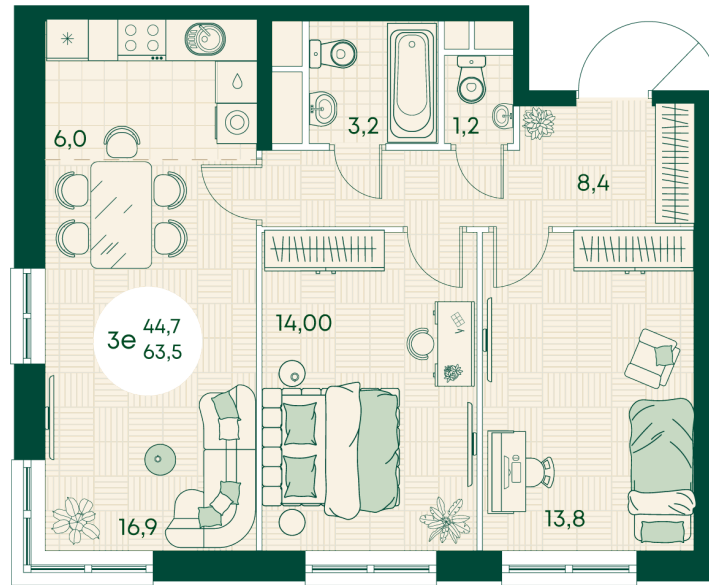

## Цена по запросу

Во двор

Корпус	Блок 1	Этаж	2
Секция	1	Сдача	4 кв. 2027

время работы

11.10.2024, 00:32

пн-вс: 09:00-19:00

Не является публичной офертой, цена может быть скорректирована. Информация взята с сайта «green-apple.ru»

# На этаже 2

3 КОМНАТНАЯ 63.5 м<sup>2</sup>

время работы

ПН-ВС: 09:00-19:00

11.10.2024, 00:32

Не является публичной офертой, цена может быть скорректирована. Информация взята с сайта «green-apple.ru»