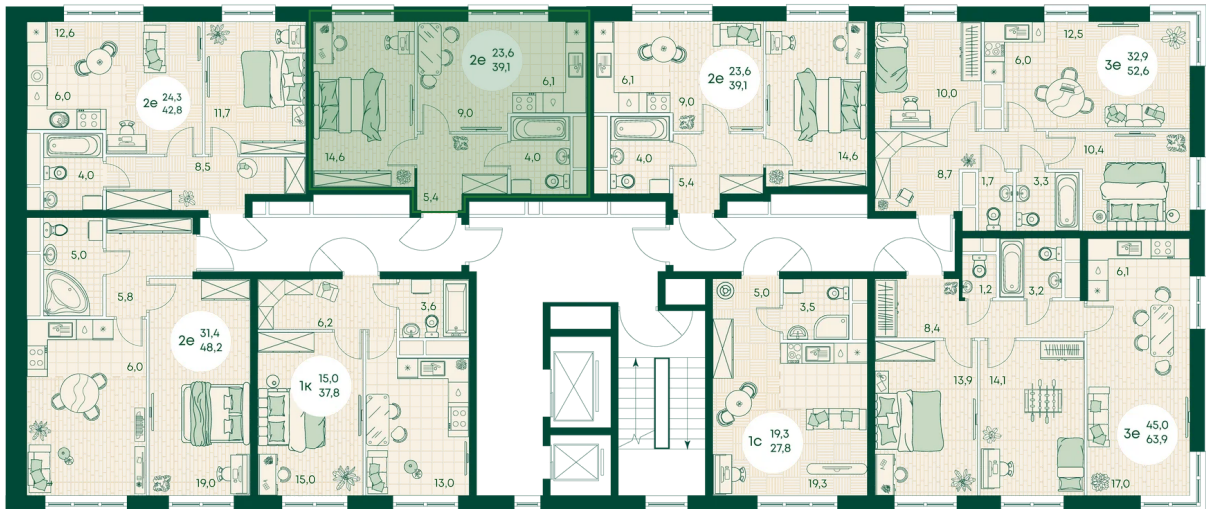

## Цена по запросу

На улицу

Корпус	Блок 1	Этаж	10
Секция	2	Сдача	4 кв. 2027

время работы

22.10.2024, 21:42

ПН-ВС: 09:00-19:00

Не является публичной офертой, цена может быть скорректирована. Информация взята с сайта «green-apple.ru»

# На этаже 10

2 КОМНАТНАЯ 39.1 м<sup>2</sup>

время работы

ПН-ВС: 09:00-19:00

22.10.2024, 21:42

Не является публичной офертой, цена может быть скорректирована. Информация взята с сайта «green-apple.ru»