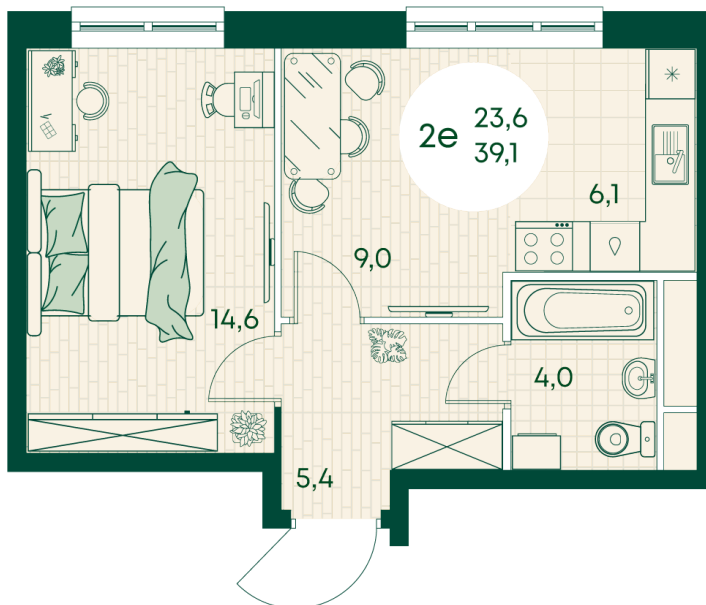

## Цена по запросу

На улицу

Корпус	Блок 1	Этаж	10
Секция	2	Сдача	4 кв. 2027

время работы

22.10.2024, 21:42

ПН-ВС: 09:00-19:00

Не является публичной офертой, цена может быть скорректирована. Информация взята с сайта «green-apple.ru»