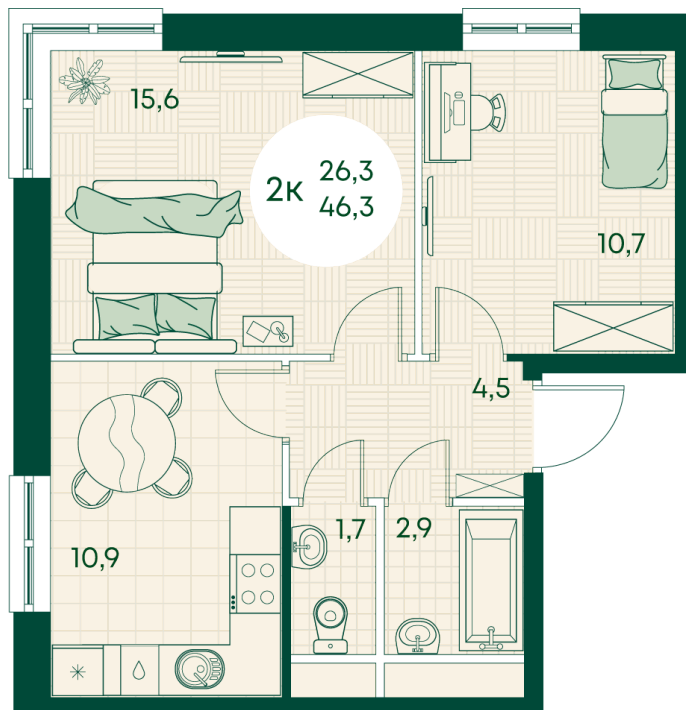

Номер: 731

2 КОМНАТНАЯ 46.3 м²

Отсканируйте QR-код
и смотрите на сайте
green-apple.ru

Цена по запросу

На улицу

Корпус	Блок 1	Этаж	15
Секция	7	Сдача	4 кв. 2027

время работы

04.11.2024, 02:50