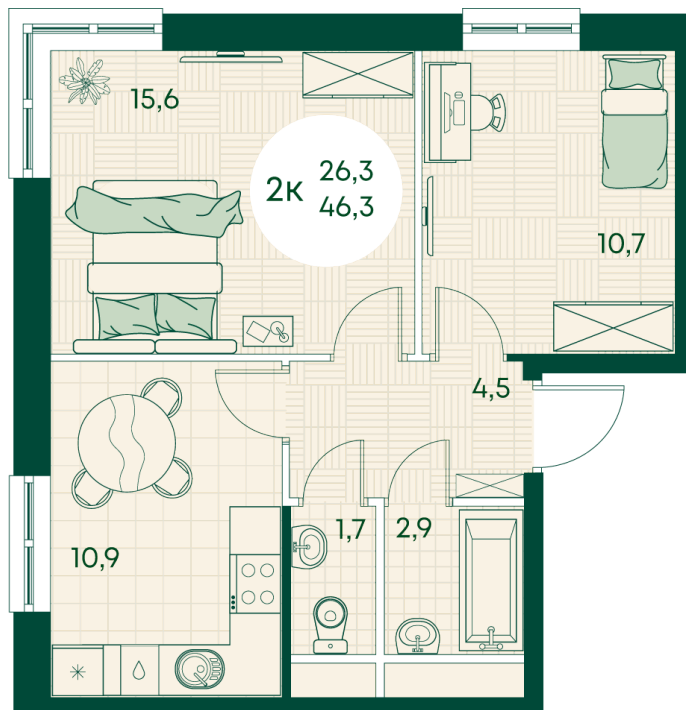

Номер: 731

2 КОМНАТНАЯ 46.3 м²

Отсканируйте QR-код
и смотрите на сайте
green-apple.ru

Цена по запросу

На улицу

Корпус	Блок 1	Этаж	15
Секция	7	Сдача	4 кв. 2027

время работы

22.10.2024, 21:42