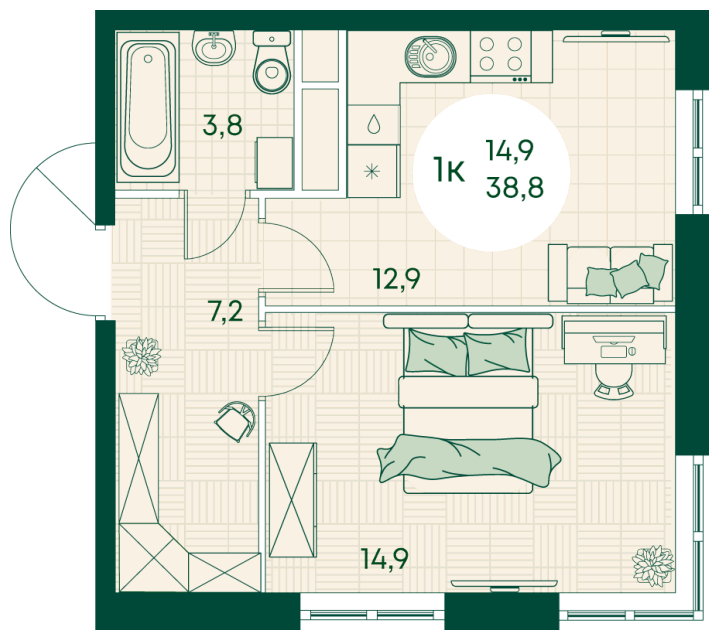

Номер: 723

1 КОМНАТНАЯ 38.8 м²

Отсканируйте QR-код
и смотрите на сайте
green-apple.ru

Цена по запросу

Во двор

Корпус	Блок 1	Этаж	14
Секция	7	Сдача	4 кв. 2027

время работы

29.10.2024, 20:22