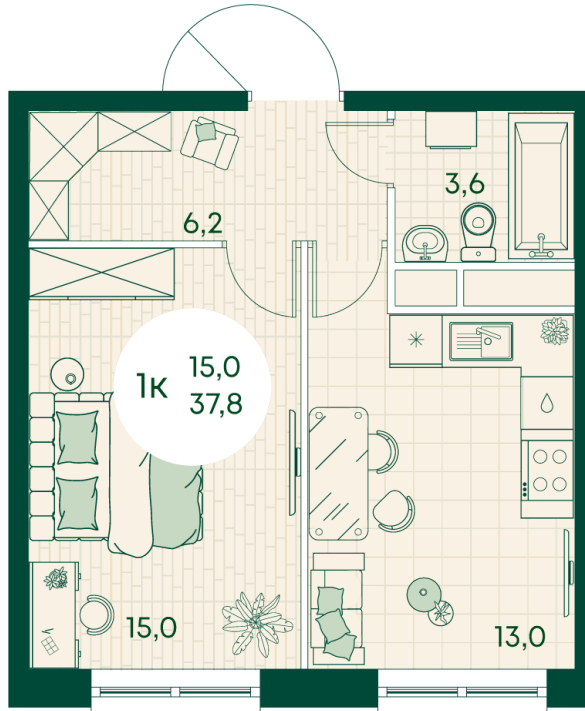

Номер: 105

Отсканируйте QR-код
и смотрите на сайте
green-apple.ru

1 КОМНАТНАЯ 37.8 м²

Цена по запросу

Во двор

Корпус	Блок 1	Этаж	2
Секция	2	Сдача	4 кв. 2027

время работы

22.10.2024, 21:37

ПН-ВС: 09:00-19:00

Не является публичной офертой, цена может быть скорректирована. Информация взята с сайта «green-apple.ru»

На этаже 2

1 комнатная 37.8 м²

время работы

ПН-ВС: 09:00-19:00

22.10.2024, 21:37

Не является публичной офертой, цена может быть скорректирована. Информация взята с сайта «green-apple.ru»