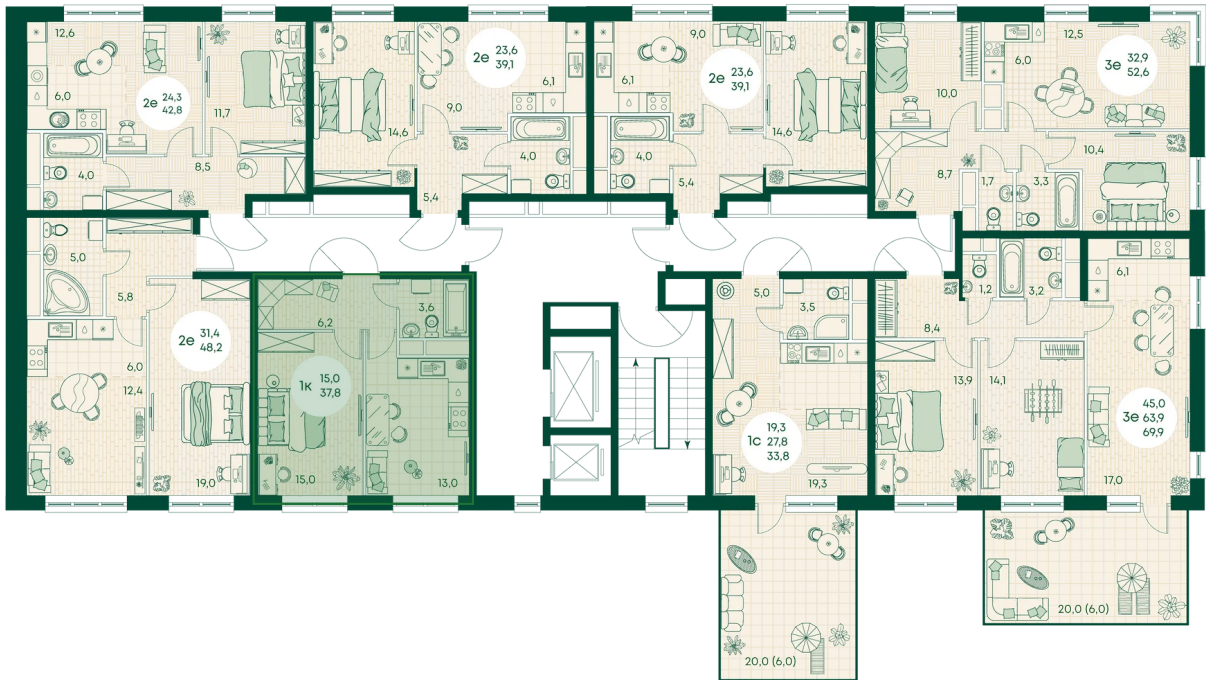

Номер: 105

Отсканируйте QR-код
и смотрите на сайте
green-apple.ru

1 КОМНАТНАЯ 37.8 м²

Цена по запросу

Во двор

Корпус	Блок 1	Этаж	2
Секция	2	Сдача	4 кв. 2027

время работы

22.10.2024, 21:37

ПН-ВС: 09:00-19:00

Не является публичной офертой, цена может быть скорректирована. Информация взята с сайта «green-apple.ru»

На этаже 2

1 комнатная 37.8 м²

время работы

ПН-ВС: 09:00-19:00

22.10.2024, 21:37

Не является публичной офертой, цена может быть скорректирована. Информация взята с сайта «green-apple.ru»