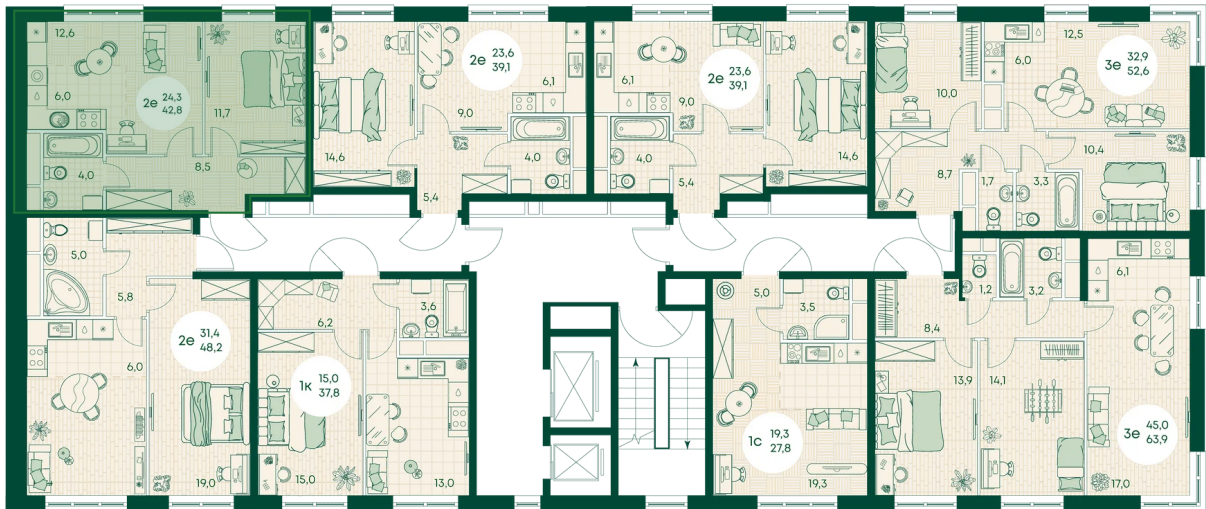

## Цена по запросу

На улицу

Корпус	Блок 1	Этаж	3
Секция	2	Сдача	4 кв. 2027

время работы

22.10.2024, 21:39

ПН-ВС: 09:00-19:00

Не является публичной офертой, цена может быть скорректирована. Информация взята с сайта «green-apple.ru»

# На этаже 3

2 КОМНАТНАЯ 42.8 м<sup>2</sup>

время работы

ПН-ВС: 09:00-19:00

22.10.2024, 21:39

Не является публичной офертой, цена может быть скорректирована. Информация взята с сайта «green-apple.ru»