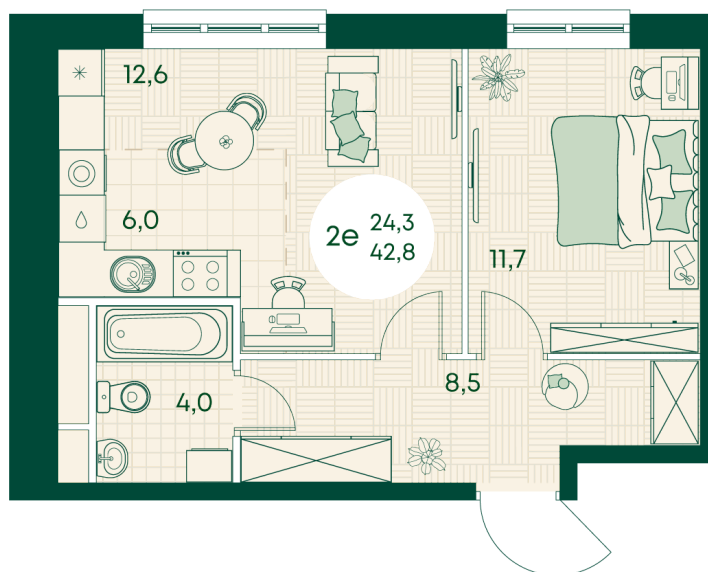

## Цена по запросу

На улицу

Корпус	Блок 1	Этаж	3
Секция	2	Сдача	4 кв. 2027

время работы

22.10.2024, 21:39

ПН-ВС: 09:00-19:00

Не является публичной офертой, цена может быть скорректирована. Информация взята с сайта «green-apple.ru»

# На этаже 3

2 КОМНАТНАЯ 42.8 м<sup>2</sup>

время работы

ПН-ВС: 09:00-19:00

22.10.2024, 21:39

Не является публичной офертой, цена может быть скорректирована. Информация взята с сайта «green-apple.ru»