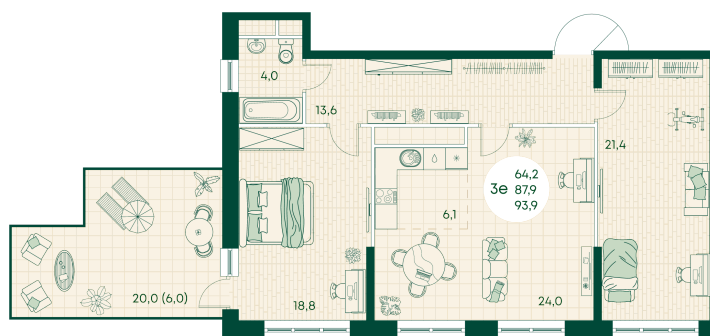

Номер: 424

3 КОМНАТНАЯ 93.9 м²

Отсканируйте QR-код
и смотрите на сайте
green-apple.ru

Цена по запросу

На улицу

Корпус	Блок 1	Этаж	16
Секция	4	Сдача	4 кв. 2027

время работы

22.10.2024, 21:36