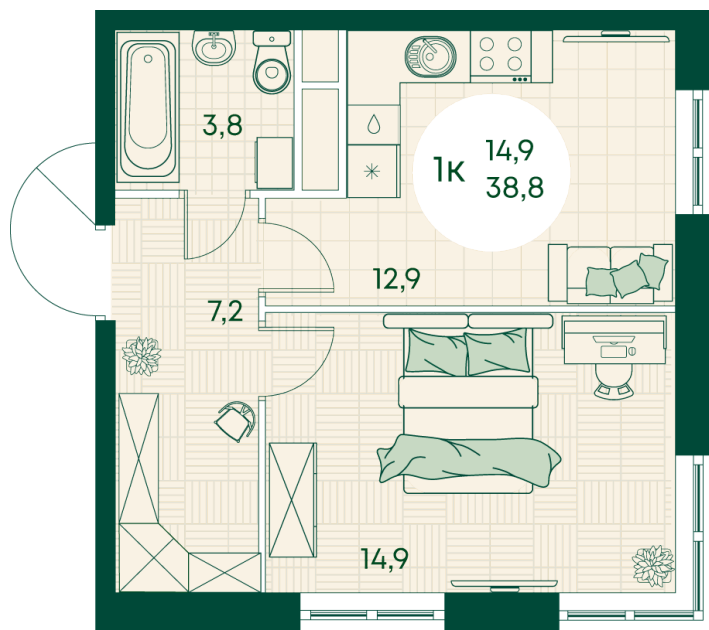

Номер: 698

1 КОМНАТНАЯ 38.8 м²

Отсканируйте QR-код
и смотрите на сайте
green-apple.ru

Цена по запросу

Во двор

Корпус	Блок 1	Этаж	9
Секция	7	Сдача	4 кв. 2027

время работы

22.10.2024, 21:44