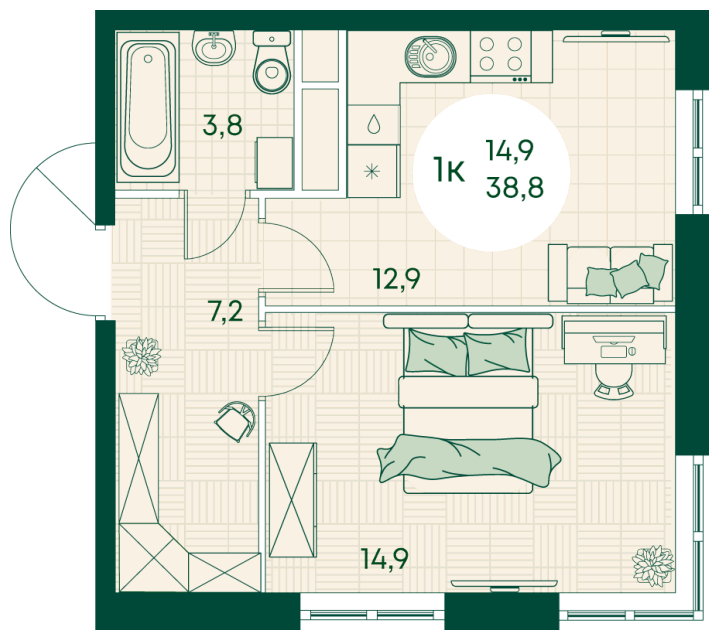

Номер: 698

1 КОМНАТНАЯ 38.8 м²

Отсканируйте QR-код
и смотрите на сайте
green-apple.ru

Цена по запросу

Во двор

Корпус	Блок 1	Этаж	9
Секция	7	Сдача	4 кв. 2027

время работы

29.10.2024, 20:22