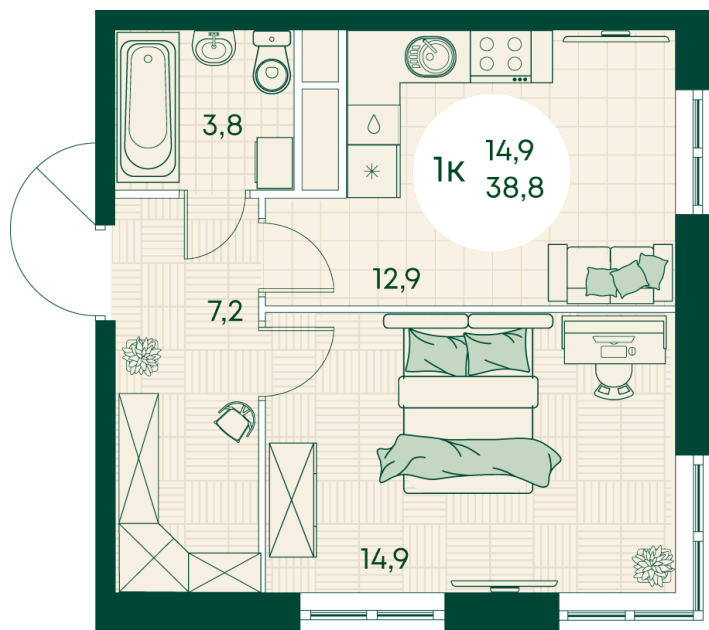

Номер: 698

Отсканируйте QR-код
и смотрите на сайте
green-apple.ru

1 КОМНАТНАЯ 38.8 м²

Цена по запросу

Во двор

Корпус	Блок 1	Этаж	9
Секция	7	Сдача	4 кв. 2027

время работы

14.08.2024, 00:29