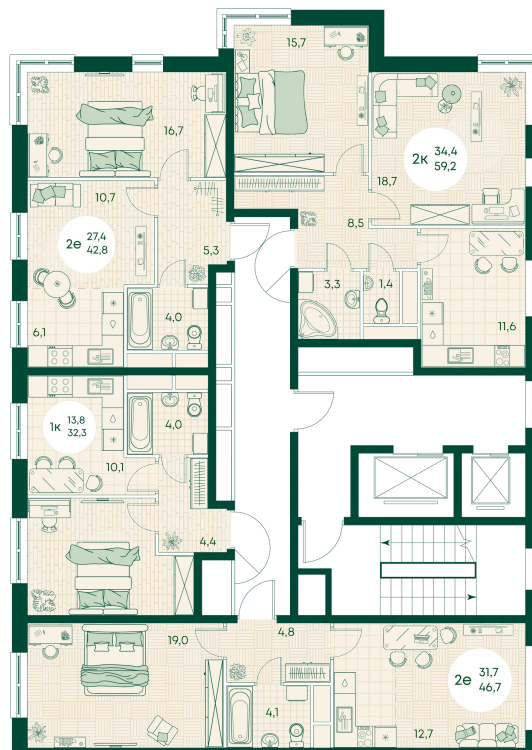

Номер: 252

2 КОМНАТНАЯ 59.2 м²

Отсканируйте QR-код
и смотрите на сайте
green-apple.ru

Цена по запросу

На улицу

Корпус	Блок 1	Этаж	8
Секция	3	Сдача	4 кв. 2027

время работы

22.10.2024, 21:37

ПН-ВС: 09:00-19:00

Не является публичной офертой, цена может быть скорректирована. Информация взята с сайта «green-apple.ru»

На этаже 8

2 КОМНАТНАЯ 59.2 м²

время работы

ПН-ВС: 09:00-19:00

22.10.2024, 21:37

Не является публичной офертой, цена может быть скорректирована. Информация взята с сайта «green-apple.ru»