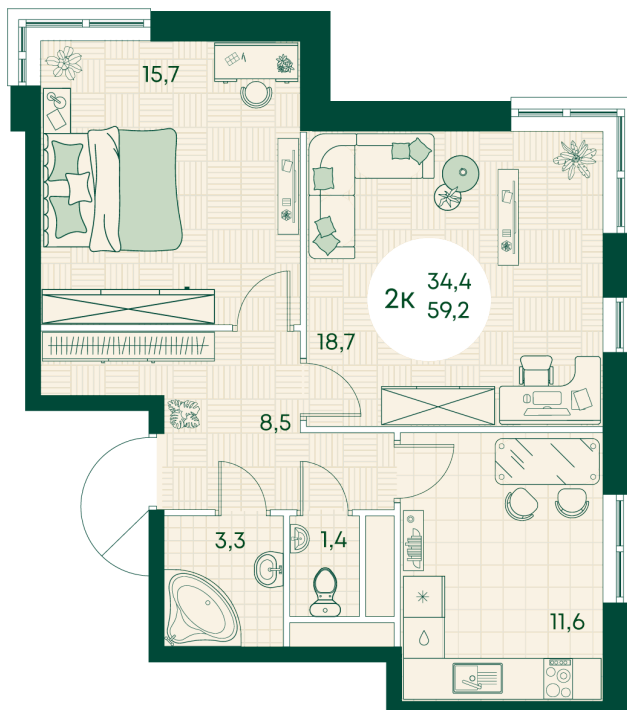

Номер: 252

2 КОМНАТНАЯ 59.2 м²

Отсканируйте QR-код
и смотрите на сайте
green-apple.ru

Цена по запросу

На улицу

Корпус	Блок 1	Этаж	8
Секция	3	Сдача	4 кв. 2027

время работы

22.10.2024, 21:37

ПН-ВС: 09:00-19:00

Не является публичной офертой, цена может быть скорректирована. Информация взята с сайта «green-apple.ru»

На этаже 8

2 КОМНАТНАЯ 59.2 м²

время работы

ПН-ВС: 09:00-19:00

22.10.2024, 21:37

Не является публичной офертой, цена может быть скорректирована. Информация взята с сайта «green-apple.ru»