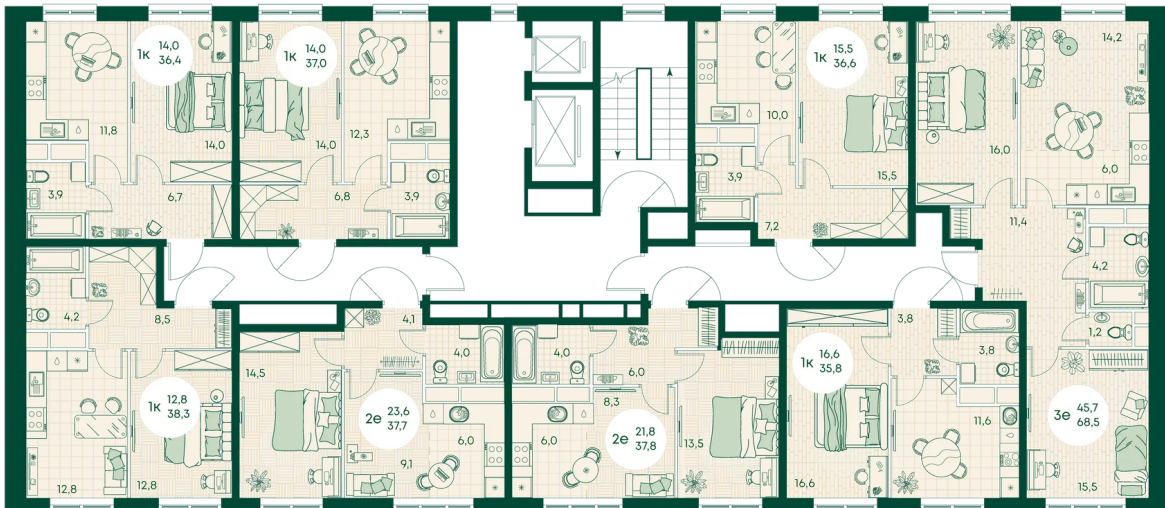

Номер: 640

2 КОМНАТНАЯ 52.1 м²

Отсканируйте QR-код
и смотрите на сайте
green-apple.ru

Цена по запросу

Во двор

На улицу

Корпус	Блок 1	Этаж	11
Секция	6	Сдача	4 кв. 2027

время работы

22.10.2024, 21:45

ПН-ВС: 09:00-19:00

Не является публичной офертой, цена может быть скорректирована. Информация взята с сайта «green-apple.ru»

На этаже 11

2 КОМНАТНАЯ 52.1 м²

время работы

ПН-ВС: 09:00-19:00