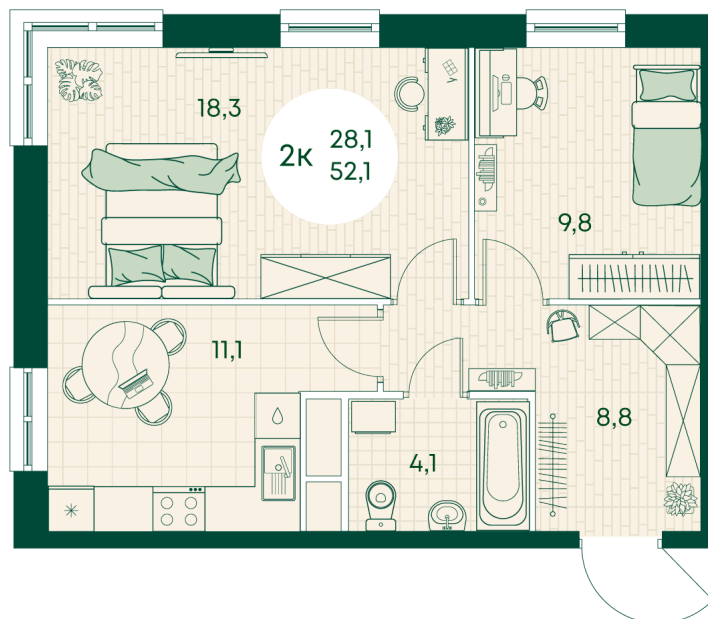

Номер: 640

2 КОМНАТНАЯ 52.1 м²

Отсканируйте QR-код
и смотрите на сайте
green-apple.ru

Цена по запросу

Во двор

На улицу

Корпус	Блок 1	Этаж	11
Секция	6	Сдача	4 кв. 2027

время работы

22.10.2024, 21:45

ПН-ВС: 09:00-19:00

Не является публичной офертой, цена может быть скорректирована. Информация взята с сайта «green-apple.ru»

На этаже 11

2 КОМНАТНАЯ 52.1 м²

время работы

ПН-ВС: 09:00-19:00