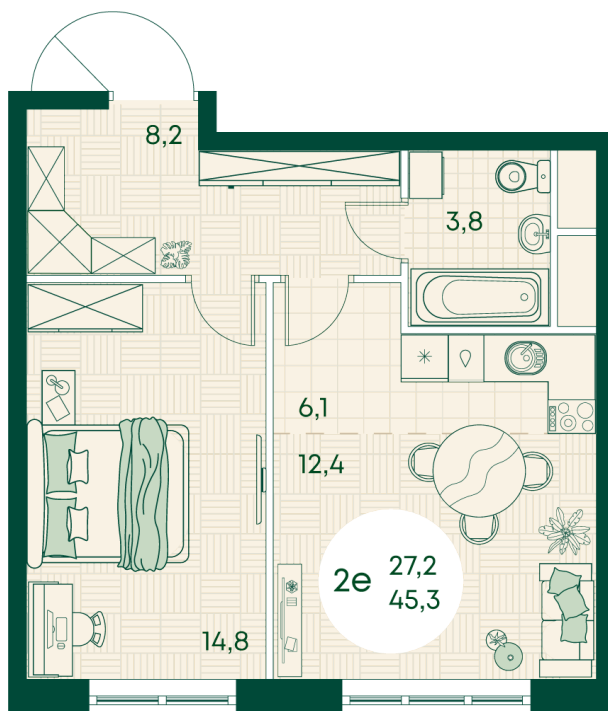

Номер: 339

2 КОМНАТНАЯ 45.3 м²

Отсканируйте QR-код
и смотрите на сайте
green-apple.ru

Цена по запросу

На улицу

Корпус	Блок 1	Этаж	2
Секция	4	Сдача	4 кв. 2027

время работы

22.10.2024, 21:31