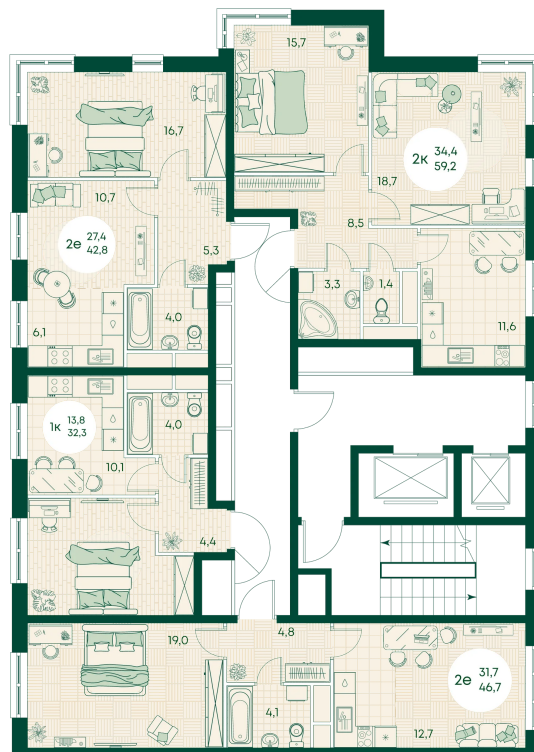

## Цена по запросу

На улицу

Корпус	Блок 1	Этаж	13
Секция	3	Сдача	4 кв. 2027

время работы

22.10.2024, 21:37

ПН-ВС: 09:00-19:00

Не является публичной офертой, цена может быть скорректирована. Информация взята с сайта «green-apple.ru»

# На этаже 13

2 КОМНАТНАЯ 59.2 м<sup>2</sup>

время работы

ПН-ВС: 09:00-19:00

22.10.2024, 21:37

Не является публичной офертой, цена может быть скорректирована. Информация взята с сайта «green-apple.ru»