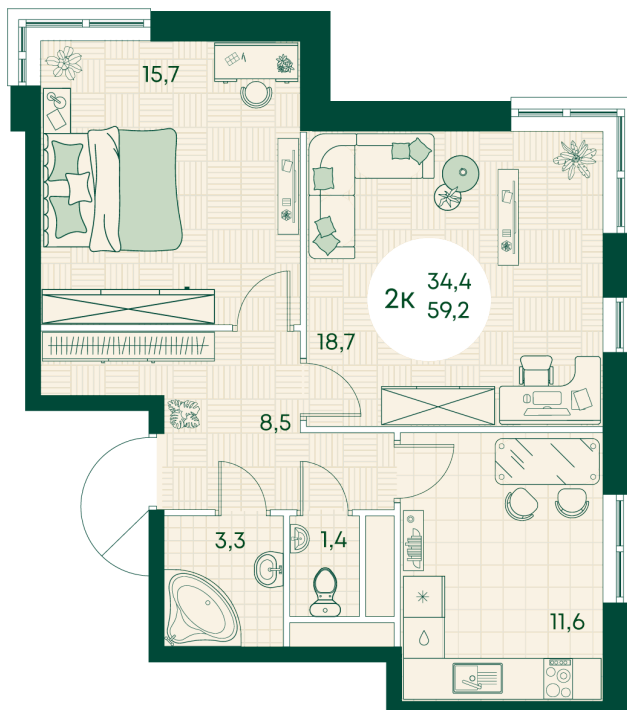

Номер: 272

## Цена по запросу

На улицу

Корпус	Блок 1	Этаж	13
Секция	3	Сдача	4 кв. 2027

время работы

22.10.2024, 21:37

ПН-ВС: 09:00-19:00

Не является публичной офертой, цена может быть скорректирована. Информация взята с сайта «green-apple.ru»

# На этаже 13

2 КОМНАТНАЯ 59.2 м<sup>2</sup>

время работы

ПН-ВС: 09:00-19:00

22.10.2024, 21:37

Не является публичной офертой, цена может быть скорректирована. Информация взята с сайта «green-apple.ru»