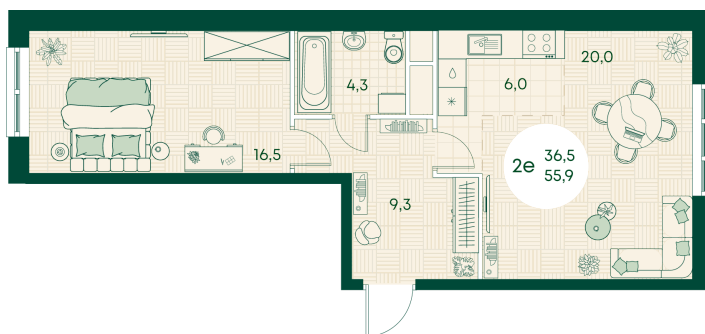

Номер: 426

2 КОМНАТНАЯ 55.9 м²

Отсканируйте QR-код
и смотрите на сайте
green-apple.ru

Цена по запросу

Во двор

На улицу

Корпус	Блок 1	Этаж	17
Секция	4	Сдача	4 кв. 2027

время работы