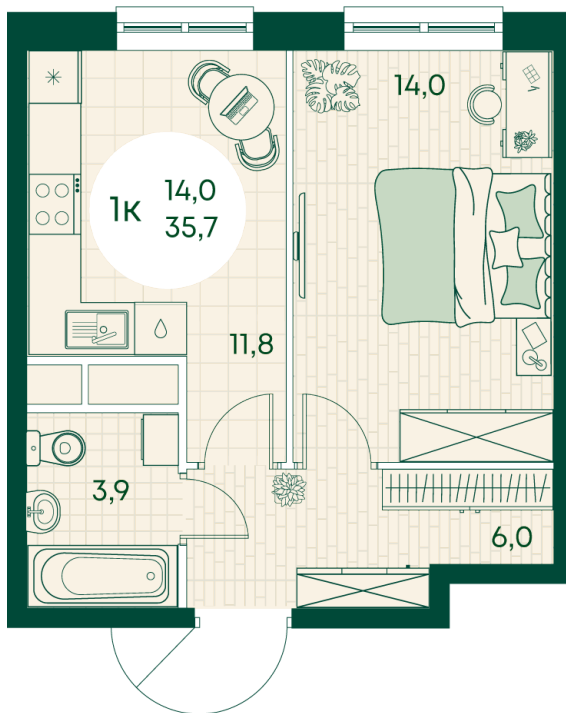

Номер: 642

Отсканируйте QR-код
и смотрите на сайте
green-apple.ru

1 КОМНАТНАЯ 35.7 м²

Цена по запросу

Во двор

Корпус	Блок 1	Этаж	11
Секция	6	Сдача	4 кв. 2027

время работы

22.10.2024, 21:46

ПН-ВС: 09:00-19:00

Не является публичной офертой, цена может быть скорректирована. Информация взята с сайта «green-apple.ru»

На этаже 11

1 КОМНАТНАЯ 35.7 м²

время работы

ПН-ВС: 09:00-19:00

22.10.2024, 21:46