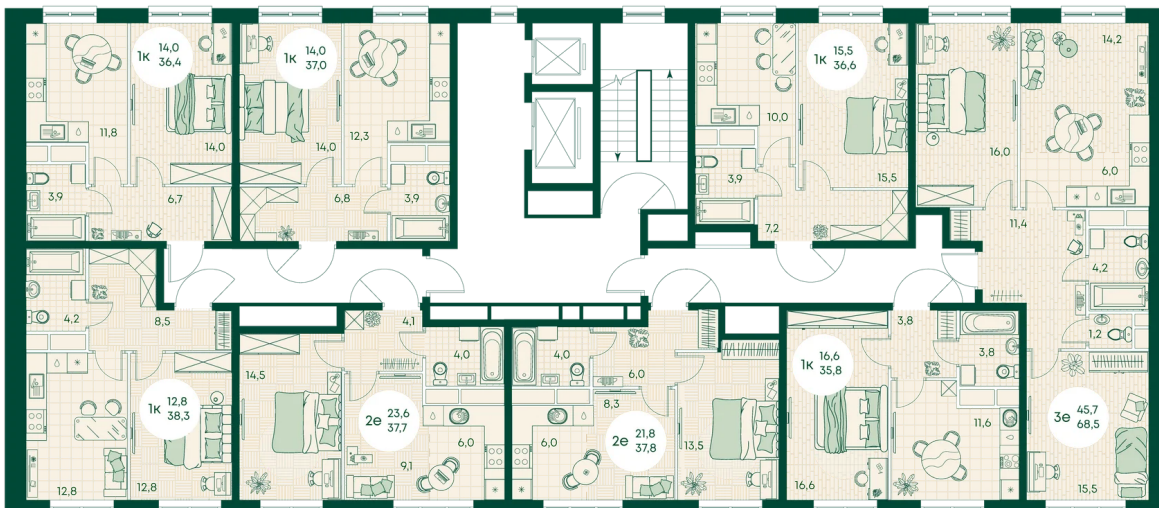

Номер: 642

Отсканируйте QR-код
и смотрите на сайте
green-apple.ru

1 КОМНАТНАЯ 35.7 м²

Цена по запросу

Во двор

Корпус	Блок 1	Этаж	11
Секция	6	Сдача	4 кв. 2027

время работы

22.10.2024, 21:46

ПН-ВС: 09:00-19:00

Не является публичной офертой, цена может быть скорректирована. Информация взята с сайта «green-apple.ru»

На этаже 11

1 КОМНАТНАЯ 35.7 м²

время работы

ПН-ВС: 09:00-19:00

22.10.2024, 21:46