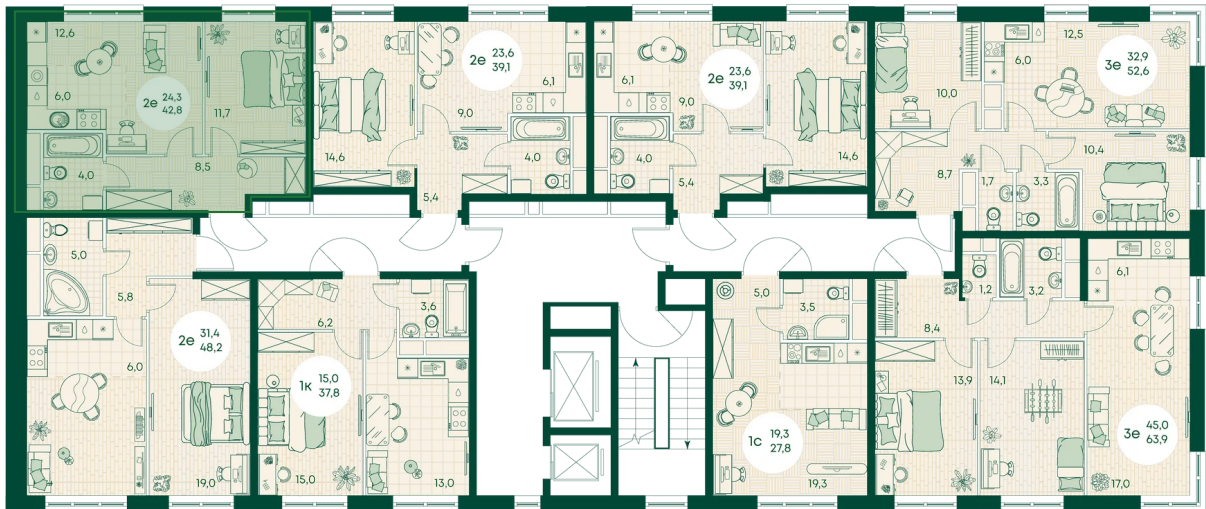

Номер: 219

2 КОМНАТНАЯ 42.8 м²

Отсканируйте QR-код
и смотрите на сайте
green-apple.ru

Цена по запросу

На улицу

Корпус	Блок 1	Этаж	16
Секция	2	Сдача	4 кв. 2027

время работы

22.10.2024, 21:47

ПН-ВС: 09:00-19:00

Не является публичной офертой, цена может быть скорректирована. Информация взята с сайта «green-apple.ru»

На этаже 16

2 КОМНАТНАЯ 42.8 м²

время работы

ПН-ВС: 09:00-19:00

22.10.2024, 21:47