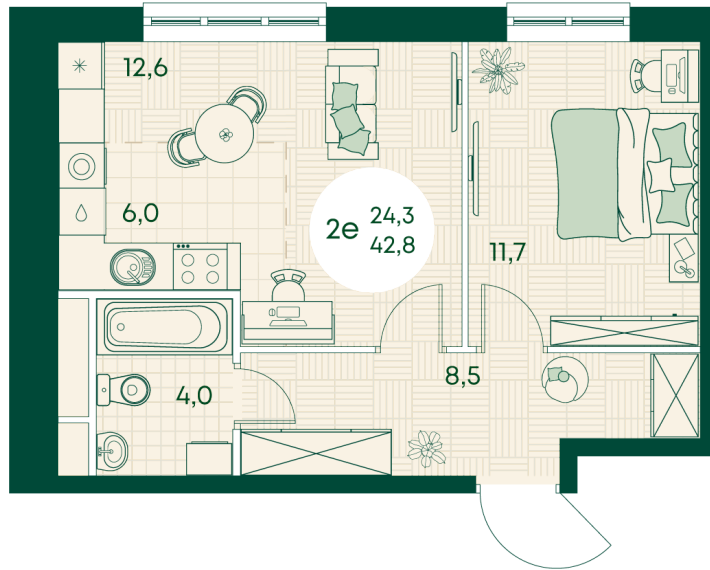

Номер: 219

2 КОМНАТНАЯ 42.8 м²

Отсканируйте QR-код
и смотрите на сайте
green-apple.ru

Цена по запросу

На улицу

Корпус	Блок 1	Этаж	16
Секция	2	Сдача	4 кв. 2027

время работы

22.10.2024, 21:47

ПН-ВС: 09:00-19:00

Не является публичной офертой, цена может быть скорректирована. Информация взята с сайта «green-apple.ru»

На этаже 16

2 КОМНАТНАЯ 42.8 м²

время работы

ПН-ВС: 09:00-19:00

22.10.2024, 21:47