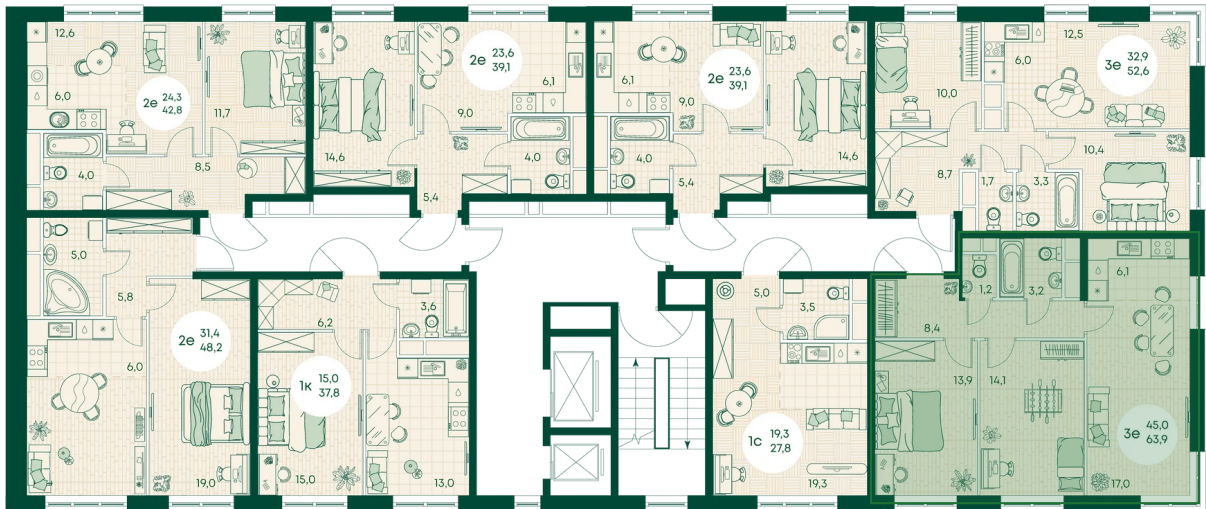

Номер: 143

3 КОМНАТНАЯ 63.9 м²

Отсканируйте QR-код
и смотрите на сайте
green-apple.ru

Цена по запросу

Во двор

На улицу

Корпус	Блок 1	Этаж	6
Секция	2	Сдача	4 кв. 2027

время работы

22.10.2024, 21:36

ПН-ВС: 09:00-19:00

Не является публичной офертой, цена может быть скорректирована. Информация взята с сайта «green-apple.ru»

На этаже 6

3 КОМНАТНАЯ 63.9 м²

время работы

ПН-ВС: 09:00-19:00

22.10.2024, 21:36