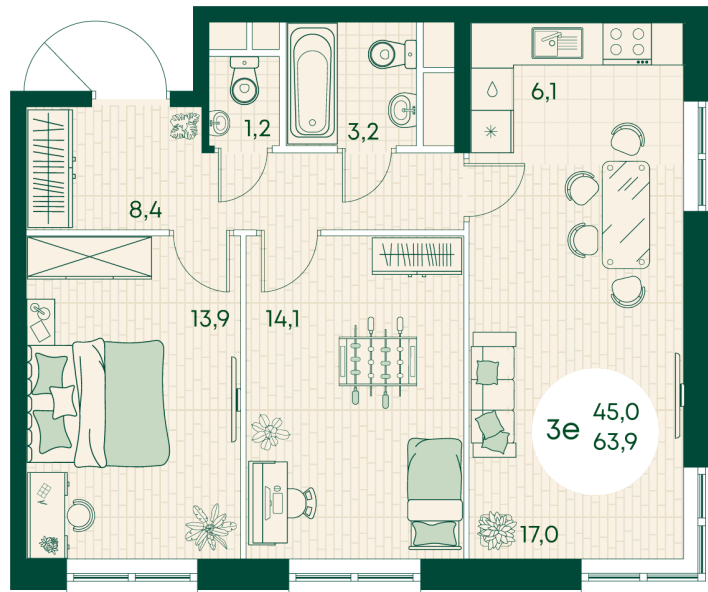

Номер: 143

3 КОМНАТНАЯ 63.9 м²

Отсканируйте QR-код
и смотрите на сайте
green-apple.ru

Цена по запросу

Во двор

На улицу

Корпус	Блок 1	Этаж	6
Секция	2	Сдача	4 кв. 2027

время работы

29.10.2024, 20:22

ПН-ВС: 09:00-19:00

Не является публичной офертой, цена может быть скорректирована. Информация взята с сайта «green-apple.ru»

На этаже 6

3 КОМНАТНАЯ 63.9 м²

время работы

ПН-ВС: 09:00-19:00

29.10.2024, 20:22