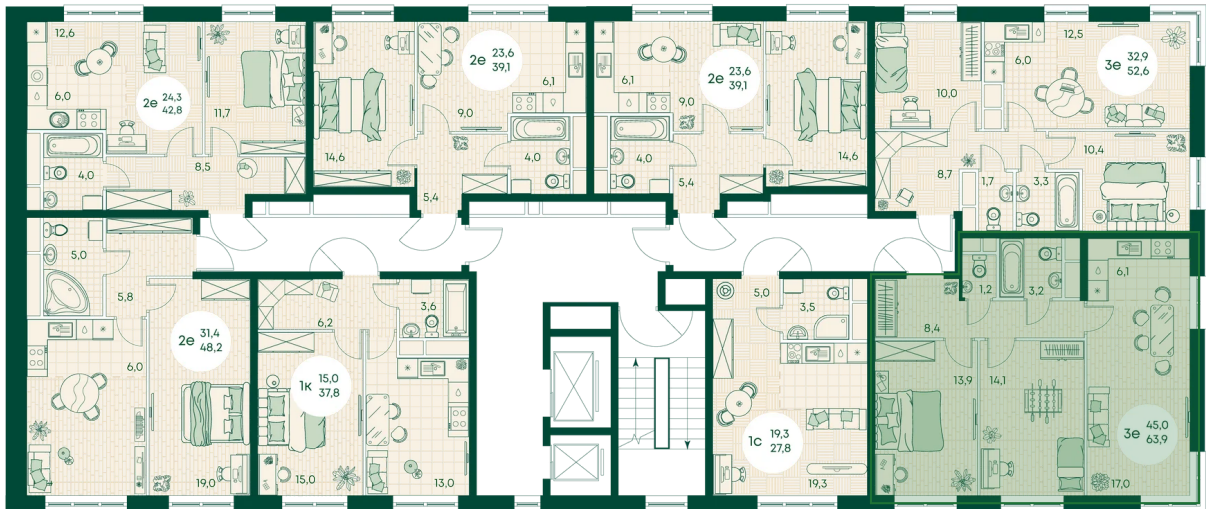

Номер: 143

3 КОМНАТНАЯ 63.9 м²

Отсканируйте QR-код
и смотрите на сайте
green-apple.ru

Цена по запросу

Во двор

На улицу

Корпус	Блок 1	Этаж	6
Секция	2	Сдача	4 кв. 2027

время работы

29.10.2024, 20:22

ПН-ВС: 09:00-19:00

Не является публичной офертой, цена может быть скорректирована. Информация взята с сайта «green-apple.ru»

На этаже 6

3 КОМНАТНАЯ 63.9 м²

время работы

ПН-ВС: 09:00-19:00

29.10.2024, 20:22