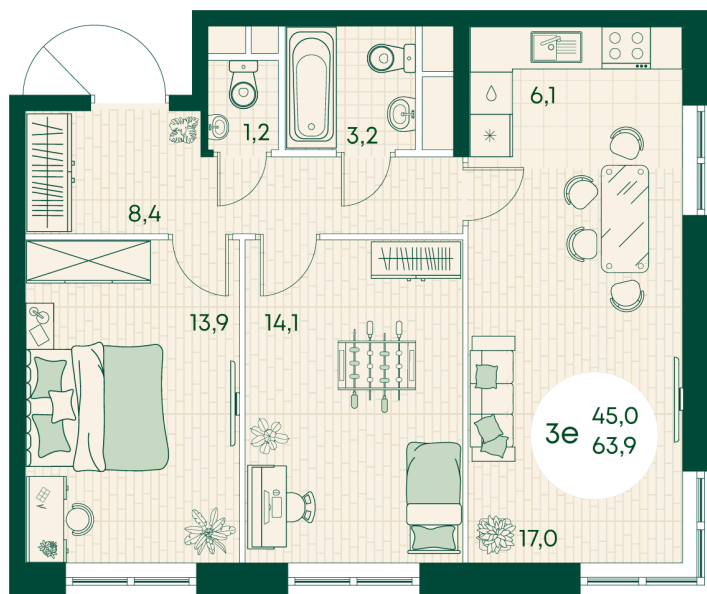

Номер: 143

3 КОМНАТНАЯ 63.9 м²

Отсканируйте QR-код
и смотрите на сайте
green-apple.ru

Цена по запросу

Во двор

На улицу

Корпус	Блок 1	Этаж	6
Секция	2	Сдача	4 кв. 2027

время работы

22.10.2024, 21:36

ПН-ВС: 09:00-19:00

Не является публичной офертой, цена может быть скорректирована. Информация взята с сайта «green-apple.ru»

На этаже 6

3 КОМНАТНАЯ 63.9 м²

время работы

ПН-ВС: 09:00-19:00

22.10.2024, 21:36