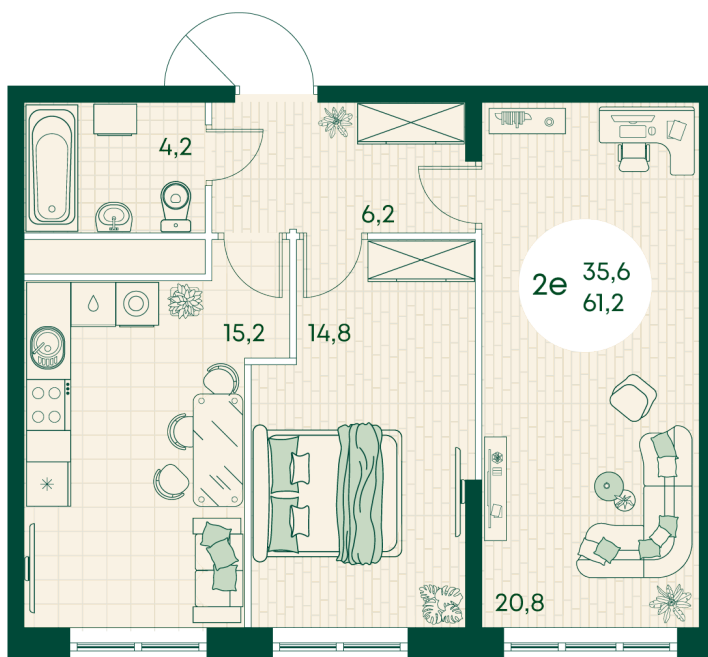

Номер: 418

2 КОМНАТНАЯ 61.2 м²

Отсканируйте QR-код
и смотрите на сайте
green-apple.ru

Цена по запросу

На улицу

Корпус	Блок 1	Этаж	15
Секция	4	Сдача	4 кв. 2027

время работы

29.10.2024, 22:20