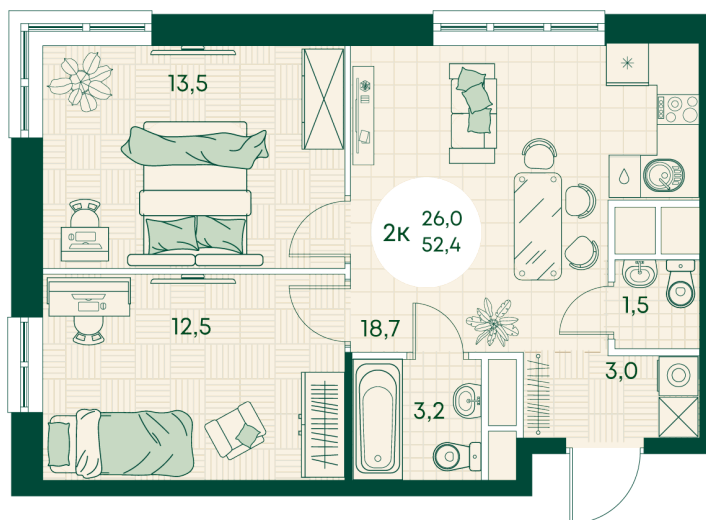

Номер: 35

2 КОМНАТНАЯ 52.4 м²

Отсканируйте QR-код
и смотрите на сайте
green-apple.ru

Цена по запросу

На улицу

Корпус	Блок 1	Этаж	6
Секция	1	Сдача	4 кв. 2027

время работы

22.10.2024, 21:46

ПН-ВС: 09:00-19:00

Не является публичной офертой, цена может быть скорректирована. Информация взята с сайта «green-apple.ru»

На этаже 6

2 КОМНАТНАЯ 52.4 м²

время работы

ПН-ВС: 09:00-19:00

22.10.2024, 21:46

Не является публичной офертой, цена может быть скорректирована. Информация взята с сайта «green-apple.ru»