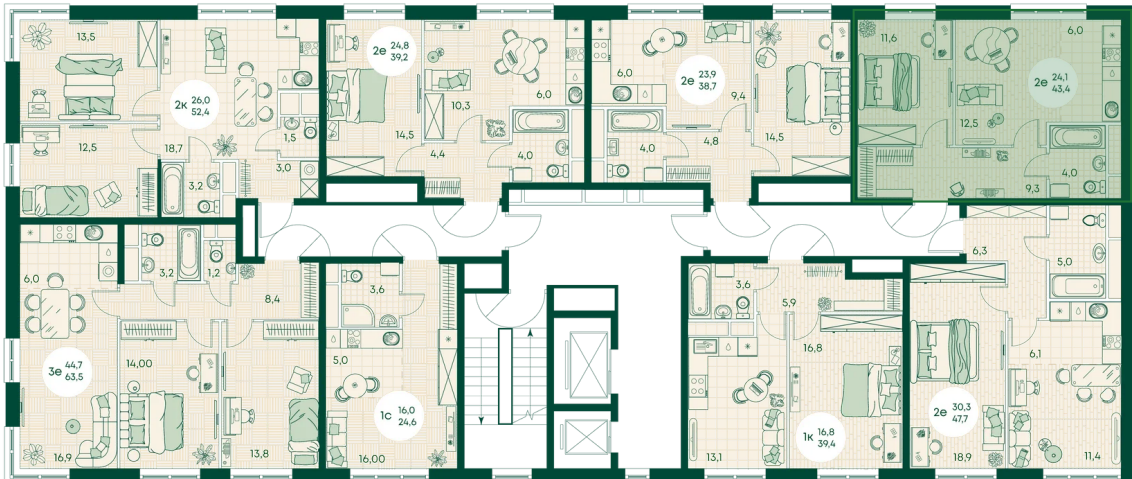

Номер: 35

2 КОМНАТНАЯ 52.4 м²

Отсканируйте QR-код
и смотрите на сайте
green-apple.ru

Цена по запросу

На улицу

Корпус	Блок 1	Этаж	6
Секция	1	Сдача	4 кв. 2027

время работы

22.10.2024, 21:46

ПН-ВС: 09:00-19:00

Не является публичной офертой, цена может быть скорректирована. Информация взята с сайта «green-apple.ru»

На этаже 6

2 КОМНАТНАЯ 52.4 м²

время работы

ПН-ВС: 09:00-19:00

22.10.2024, 21:46

Не является публичной офертой, цена может быть скорректирована. Информация взята с сайта «green-apple.ru»