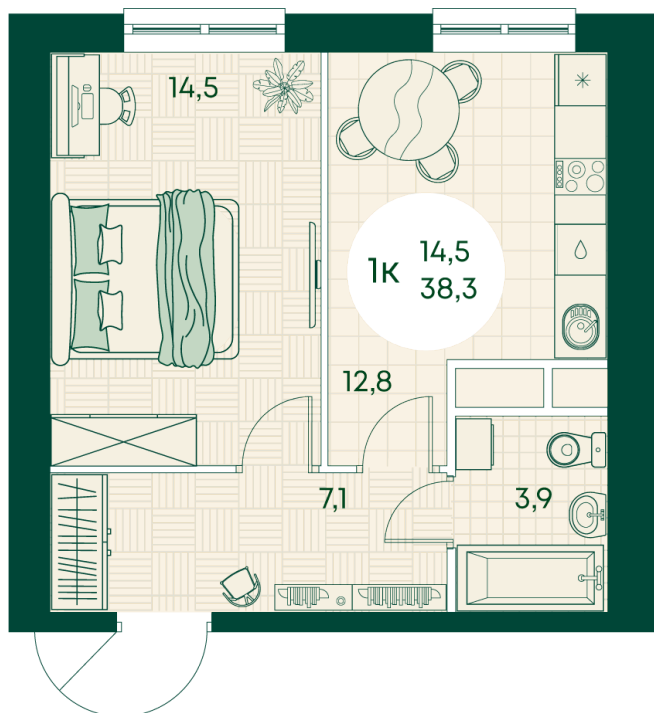

Номер: 604

1 КОМНАТНАЯ 38.3 м²

Отсканируйте QR-код
и смотрите на сайте
green-apple.ru

9 613 300 руб.

В ипотеку от 21 692 руб.

Во двор

Корпус	Блок 1	Этаж	8
Секция	6	Сдача	4 кв. 2027

время работы

22.12.2024, 06:05

ПН-ВС: 09:00-19:00

Не является публичной офертой, цена может быть скорректирована. Информация взята с сайта «green-apple.ru»

На этаже 8

1 КОМНАТНАЯ 38.3 м²

время работы

ПН-ВС: 09:00-19:00

22.12.2024, 06:05