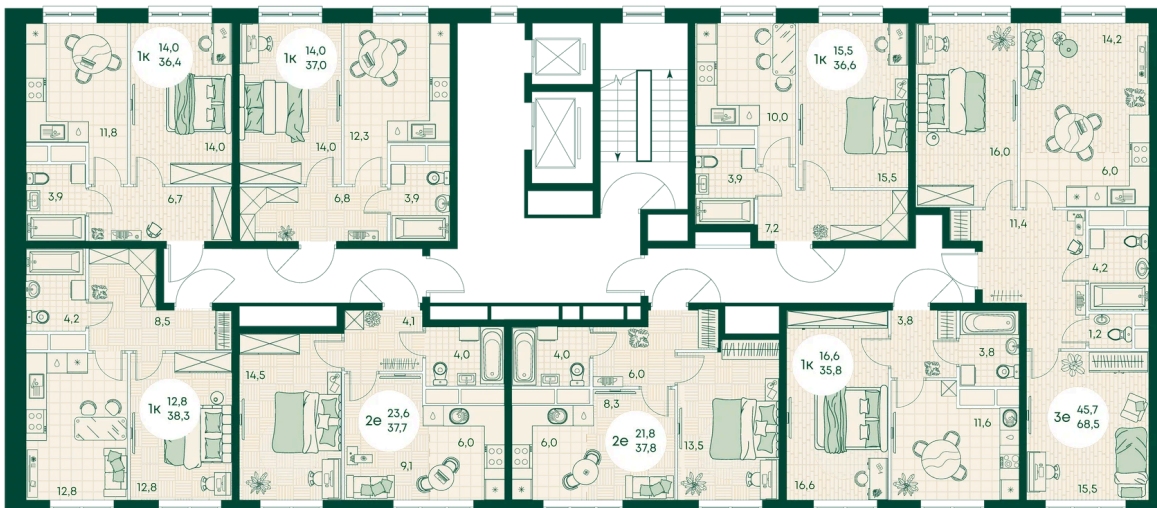

Номер: 604

1 КОМНАТНАЯ 38.3 м²

Отсканируйте QR-код
и смотрите на сайте
green-apple.ru

9 613 300 руб.

В ипотеку от 21 692 руб.

Во двор

Корпус	Блок 1	Этаж	8
Секция	6	Сдача	4 кв. 2027

время работы

22.12.2024, 06:05

ПН-ВС: 09:00-19:00

Не является публичной офертой, цена может быть скорректирована. Информация взята с сайта «green-apple.ru»

На этаже 8

1 КОМНАТНАЯ 38.3 м²

время работы

ПН-ВС: 09:00-19:00

22.12.2024, 06:05