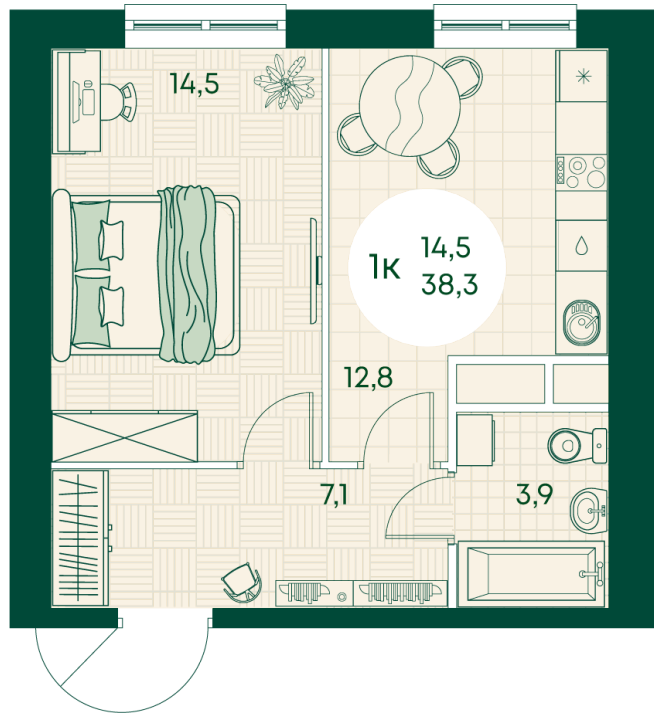

Номер: 604

1 КОМНАТНАЯ 38.3 м²

Отсканируйте QR-код
и смотрите на сайте
green-apple.ru

Цена по запросу

Во двор

Корпус	Блок 1	Этаж	8
Секция	6	Сдача	4 кв. 2027

время работы

22.10.2024, 21:39

ПН-ВС: 09:00-19:00

Не является публичной офертой, цена может быть скорректирована. Информация взята с сайта «green-apple.ru»

На этаже 8

1 КОМНАТНАЯ 38.3 м²

время работы

ПН-ВС: 09:00-19:00

22.10.2024, 21:39

Не является публичной офертой, цена может быть скорректирована. Информация взята с сайта «green-apple.ru»