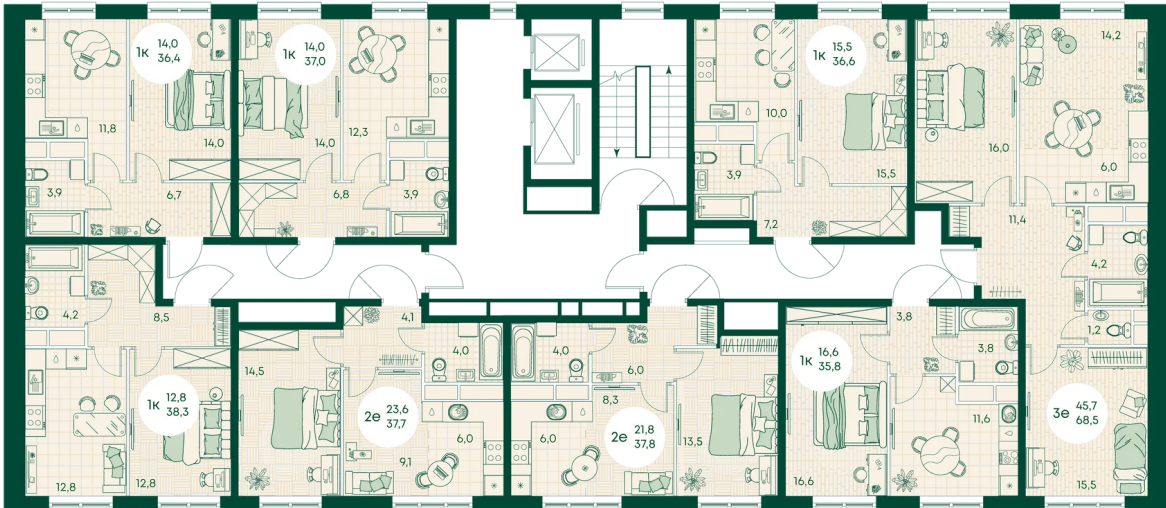

Номер: 604

1 КОМНАТНАЯ 38.3 м²

Отсканируйте QR-код
и смотрите на сайте
green-apple.ru

Цена по запросу

Во двор

Корпус	Блок 1	Этаж	8
Секция	6	Сдача	4 кв. 2027

время работы

22.10.2024, 21:39

ПН-ВС: 09:00-19:00

Не является публичной офертой, цена может быть скорректирована. Информация взята с сайта «green-apple.ru»

На этаже 8

1 КОМНАТНАЯ 38.3 м²

время работы

ПН-ВС: 09:00-19:00

22.10.2024, 21:39

Не является публичной офертой, цена может быть скорректирована. Информация взята с сайта «green-apple.ru»